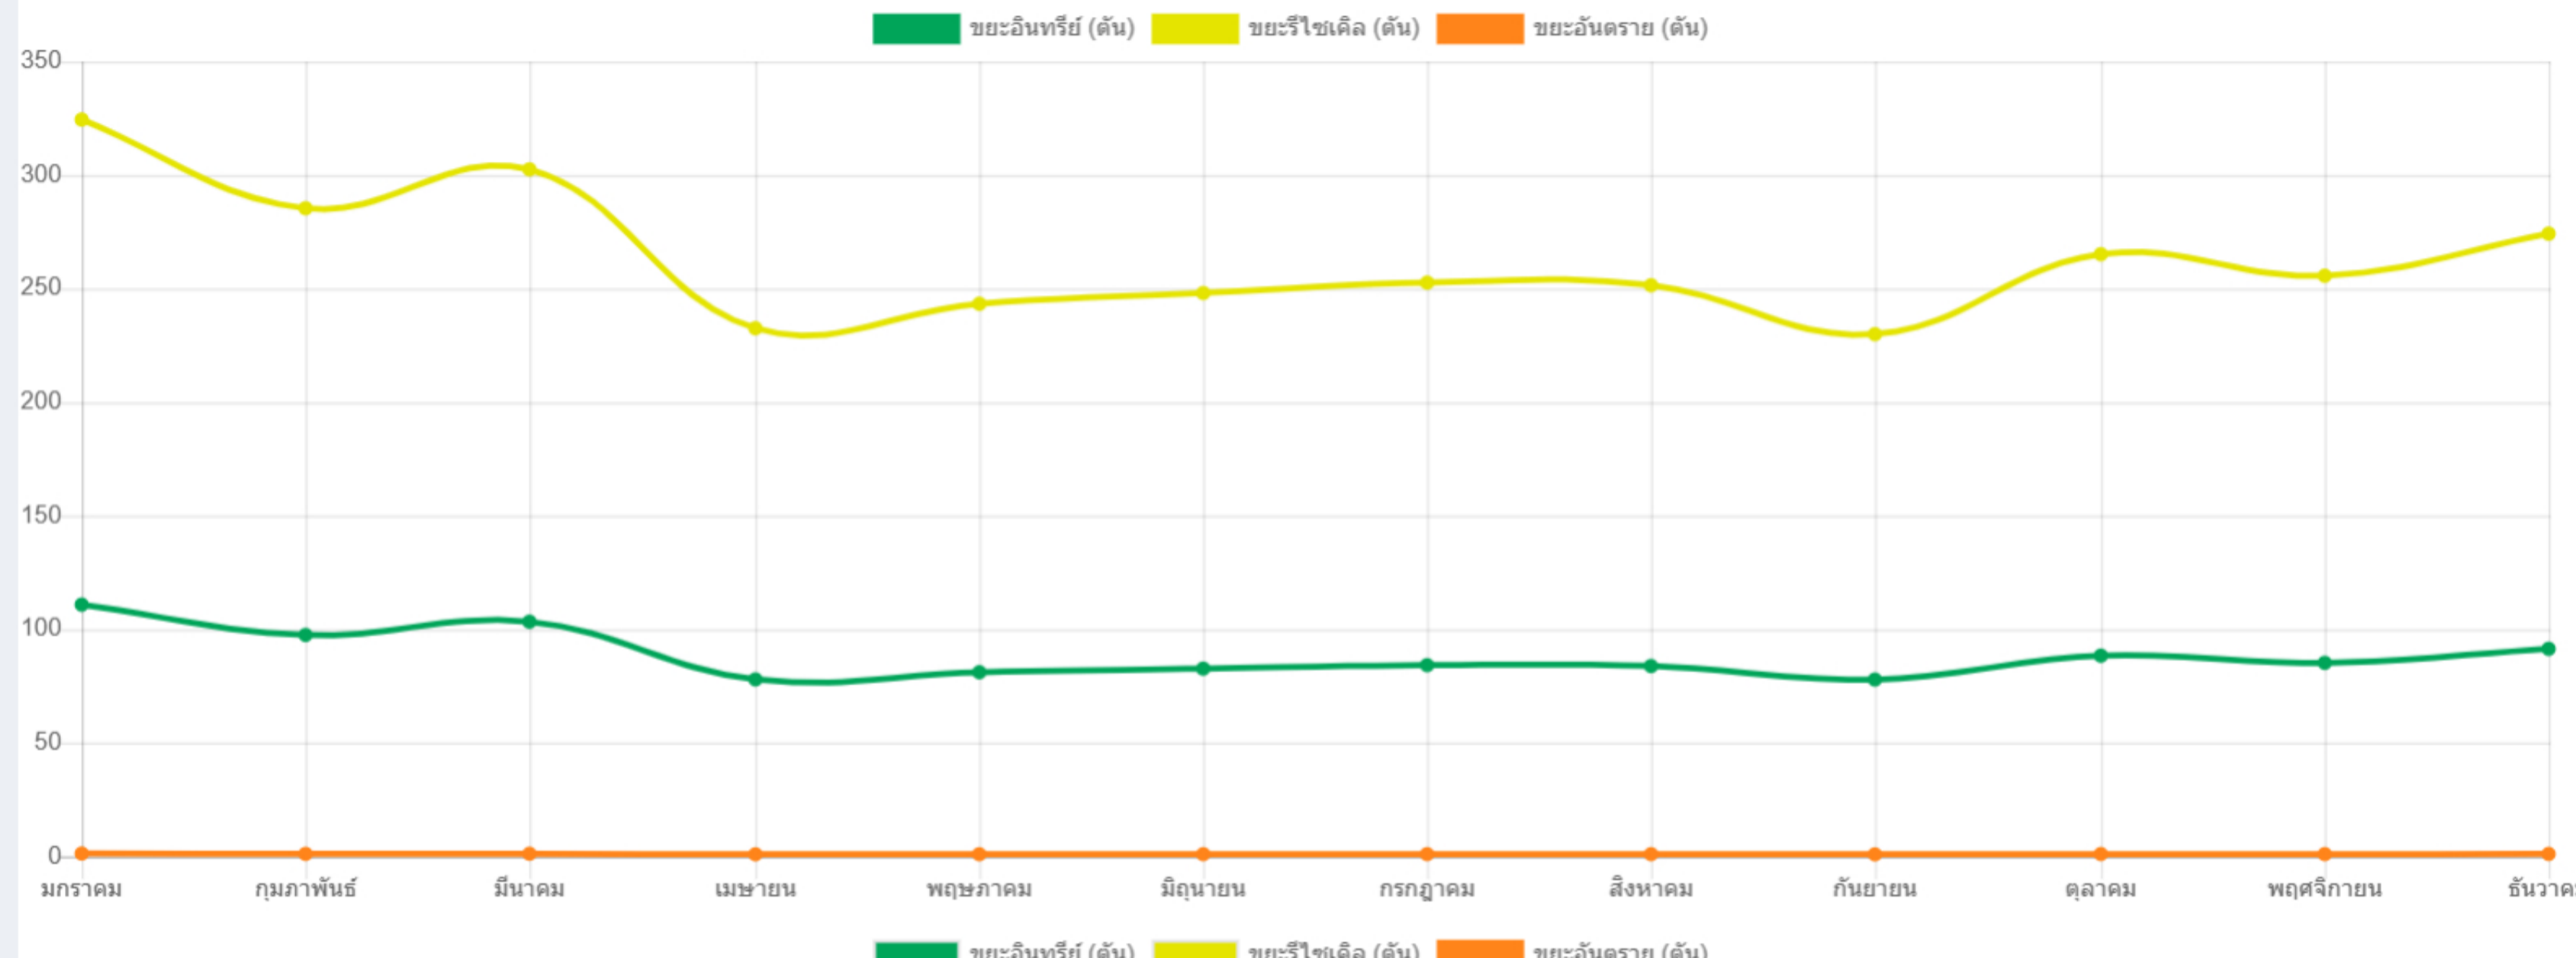

ระบบจัดการขยะ Dashboard

ปริมาณขยะประจำปี 2562

แผนที่แสดงสถานที่กำจัดขยะ

ปริมาณขยะแยกประเภท

ระบบจัดการขยะ Dashboard

ปริมาณขยะประจำปี

เลือกจังหวัด เลือกอำเภอ เลือก อปท.

แผนที่แสดงสถานที่กำจัดขยะ

ปริมาณขยะแยกประเภท

ระบบจัดการขยะ Dashboard

ปริมาณขยะประจำปี

เลือกจังหวัด เลือกอำเภอ เลือก อปท.

แผนที่แสดงสถานที่กำจัดขยะ

ปริมาณขยะแยกประเภท

ระบบจัดการขยะ Dashboard

ปริมาณขยะประจำปี

ระบบจัดการขยะ Dashboard

ปริมาณขยะประจำปี

เลือกจังหวัด เลือกอำเภอ เลือก อปท.

แผนที่แสดงสถานที่กำจัดขยะ

ปริมาณขยะแยกประเภท

ระบบจัดการขยะ Dashboard

ปริมาณขยะประจำปี

เลือกจังหวัด เลือกอำเภอ เลือก อปท.

แผนที่แสดงสถานที่กำจัดขยะ

ปริมาณขยะแยกประเภท