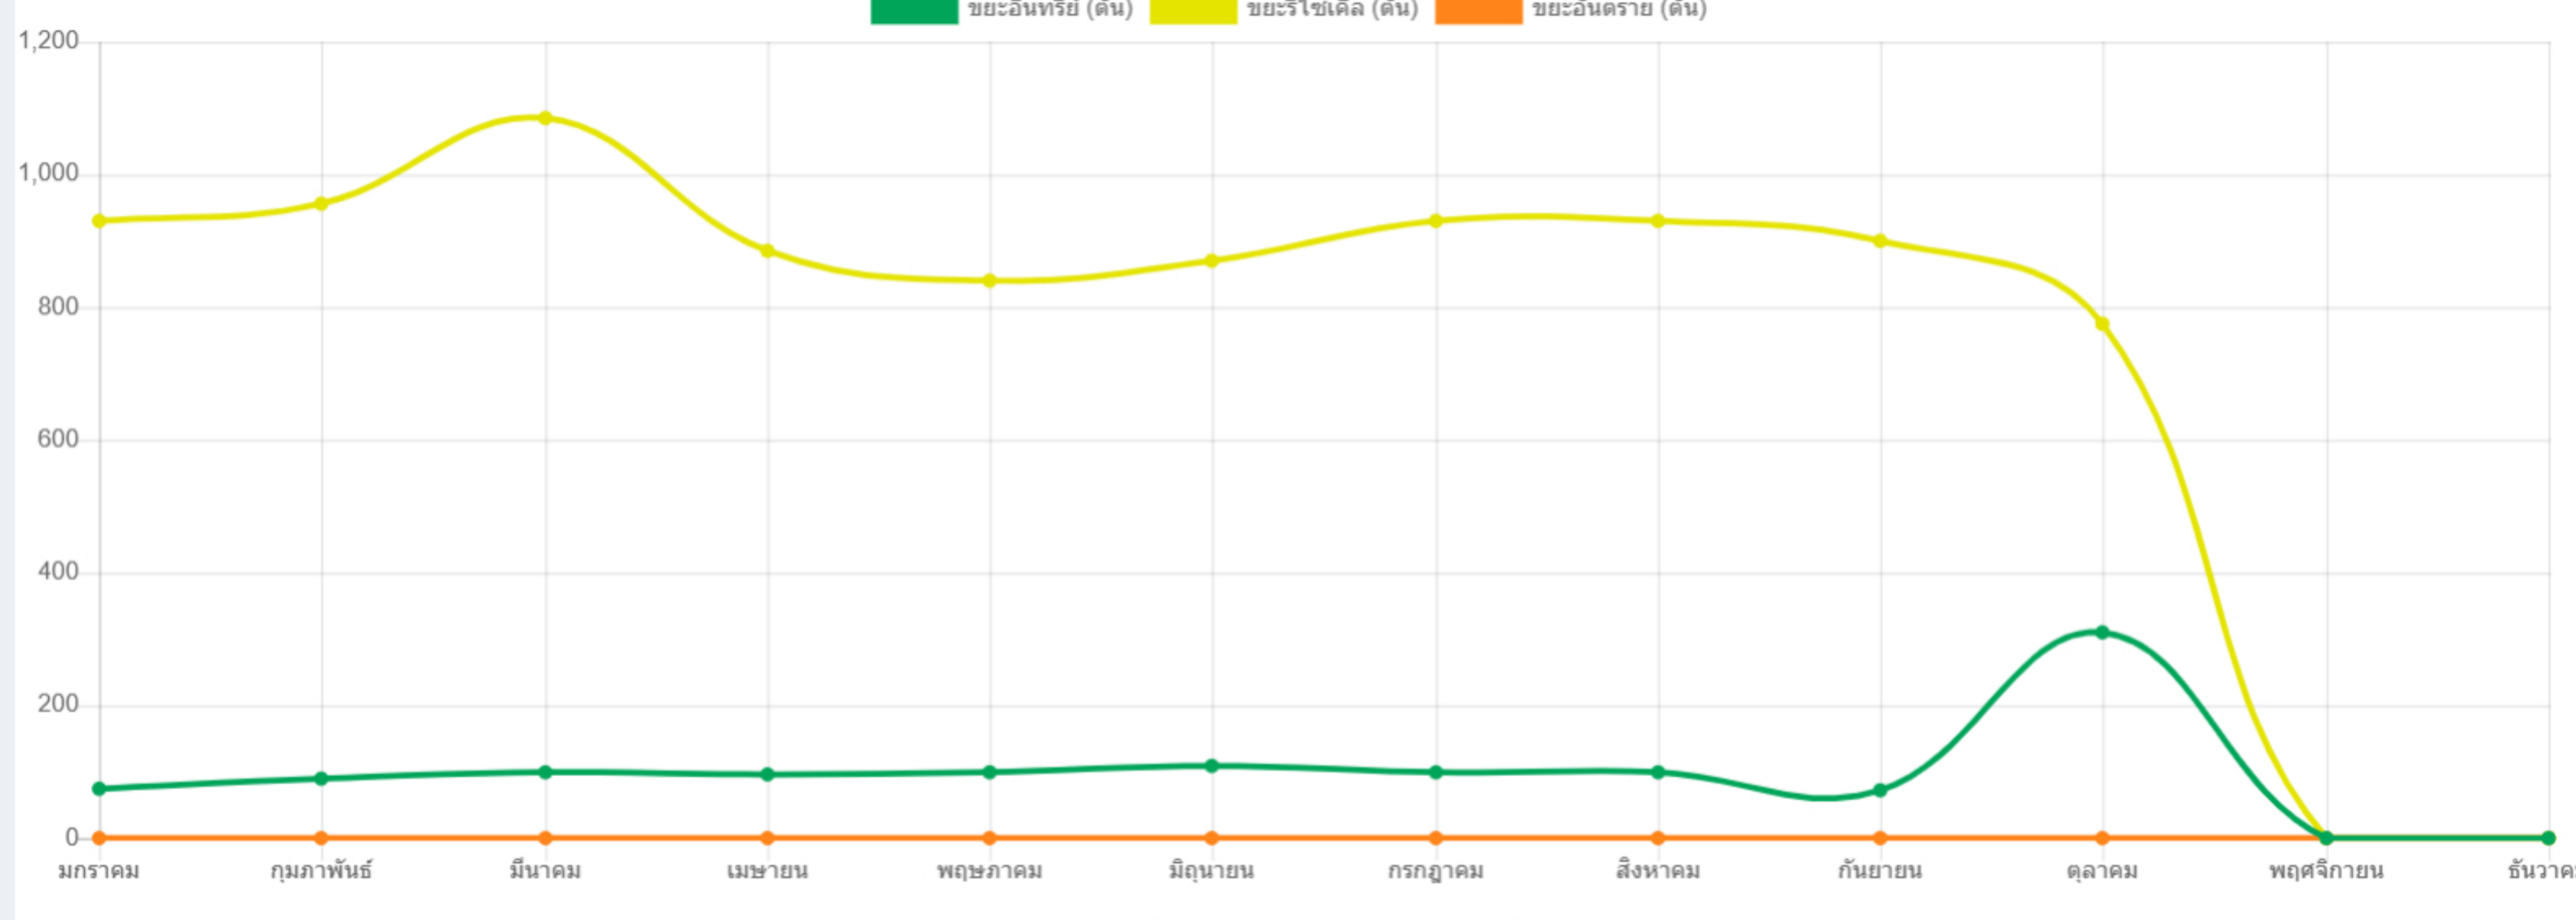

ระบบจัดการขยะ Dashboard

ปริมาณขยะประจำปี 2562

แผนที่แสดงสถานที่กำจัดขยะ

ปริมาณขยะแยกประเภท

ระบบจัดการขยะ Dashboard

ปริมาณขยะประจำปี

เลือกจังหวัด เลือกอำเภอ เลือก อปท.

แผนที่แสดงสถานที่กำจัดขยะ

เลือกจังหวัด เลือกอำเภอ เลือก อปท.

แผนที่แสดงสถานที่กำจัดขยะ

ปริมาณขยะแยกประเภท

ระบบจัดการขยะ Dashboard

ปริมาณขยะประจำปี

เลือกจังหวัด เลือกอำเภอ เลือก อปท.

แผนที่แสดงสถานที่กำจัดขยะ

ปริมาณขยะแยกประเภท

ระบบจัดการขยะ Dashboard

ปริมาณขยะประจำปี

เลือกจังหวัด เลือกอำเภอ เลือก อปท.

แผนที่แสดงสถานที่กำจัดขยะ

ปริมาณขยะแยกประเภท

ระบบจัดการขยะ Dashboard

ปริมาณขยะประจำปี

เลือกจังหวัด เลือกอำเภอ เลือก อปท.

แผนที่แสดงสถานที่กำจัดขยะ

ปริมาณขยะแยกประเภท