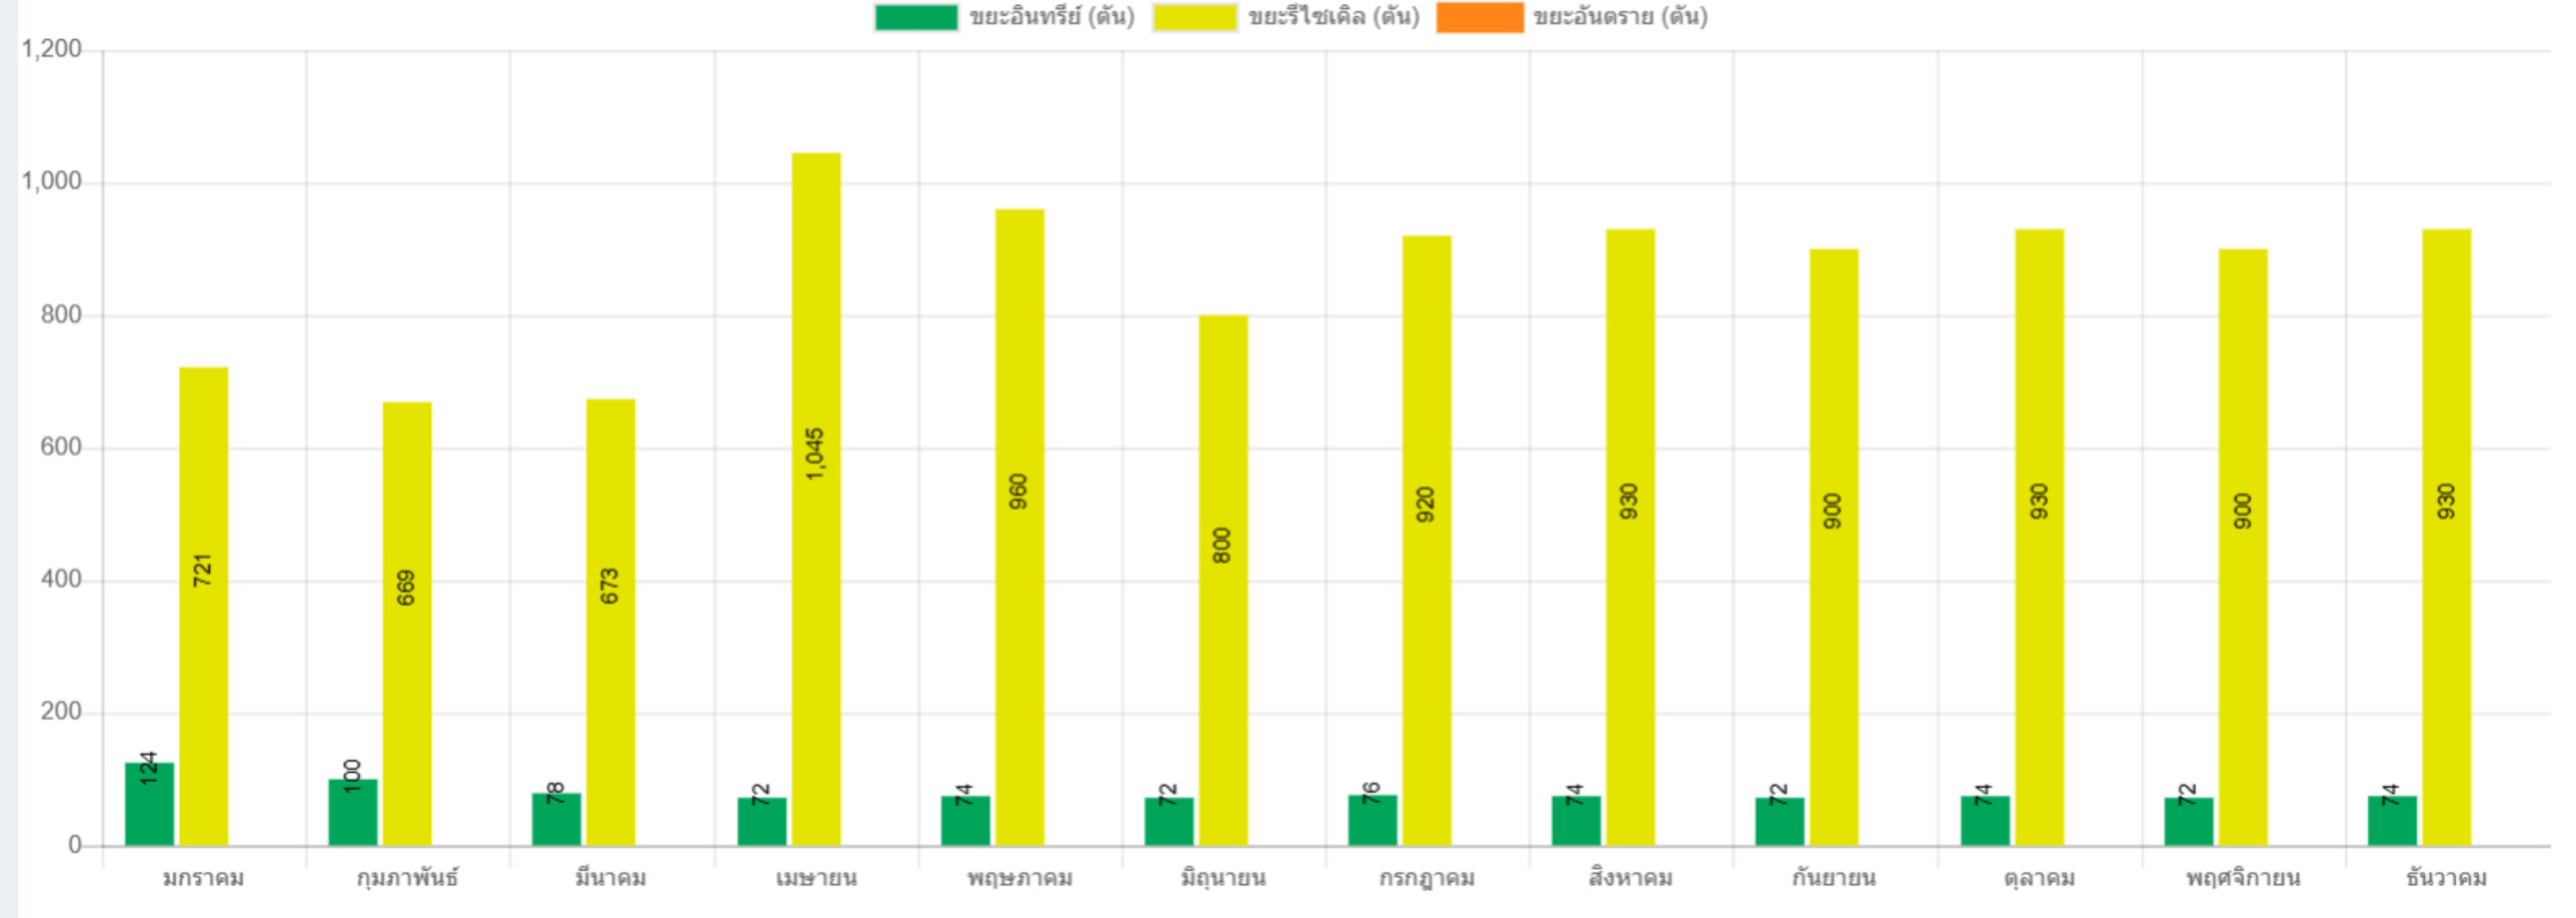

ปริมาณขยะแยกประเภท

ระบบจัดการขยะ Dashboard

ปริมาณขยะประจำปี

เลือกจังหวัด เลือกอำเภอ เลือก อปท.

แผนที่แสดงสถานที่กำจัดขยะ

ปริมาณขยะแยกประเภท

ระบบจัดการขยะ Dashboard

ปริมาณขยะประจำปี

เลือกจังหวัด เลือกอำเภอ เลือก อปท.

แผนที่แสดงสถานที่กำจัดขยะ

ปริมาณขยะแยกประเภท

ระบบจัดการขยะ Dashboard

ปริมาณขยะประจำปี

เลือกจังหวัด เลือกอำเภอ เลือก อปท.

แผนที่แสดงสถานที่กำจัดขยะ

ปริมาณขยะแยกประเภท

ระบบจัดการขยะ Dashboard

ปริมาณขยะประจำปี

เลือกจังหวัด เลือกอำเภอ เลือก อปท.

แผนที่แสดงสถานที่กำจัดขยะ

ปริมาณขยะแยกประเภท

ระบบจัดการขยะ Dashboard

ปริมาณขยะประจำปี

เลือกจังหวัด เลือกอำเภอ เลือก อปท.

แผนที่แสดงสถานที่กำจัดขยะ

ปริมาณขยะแยกประเภท