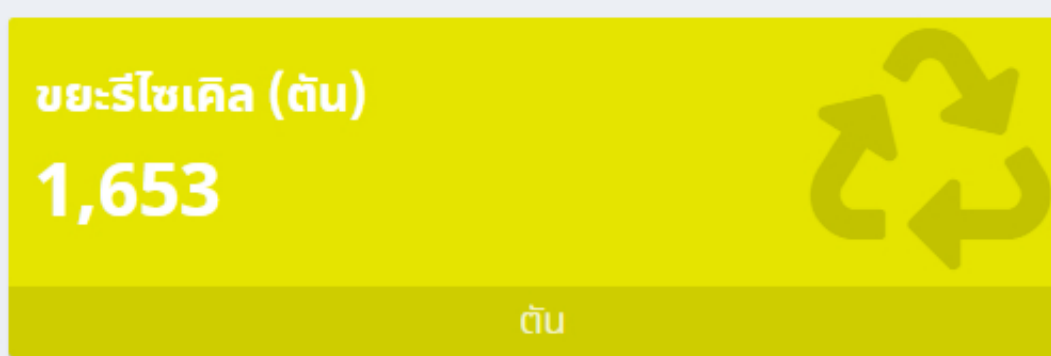

ปริมาณขยะแยกประเภท

ระบบจัดการขยะ Dashboard

ปริมาณขยะประจำปี

เลือกจังหวัด เลือกอำเภอ เลือก อปท.

แผนที่แสดงสถานที่กำจัดขยะ

ปริมาณขยะแยกประเภท

ระบบจัดการขยะ Dashboard

ปริมาณขยะประจำปี