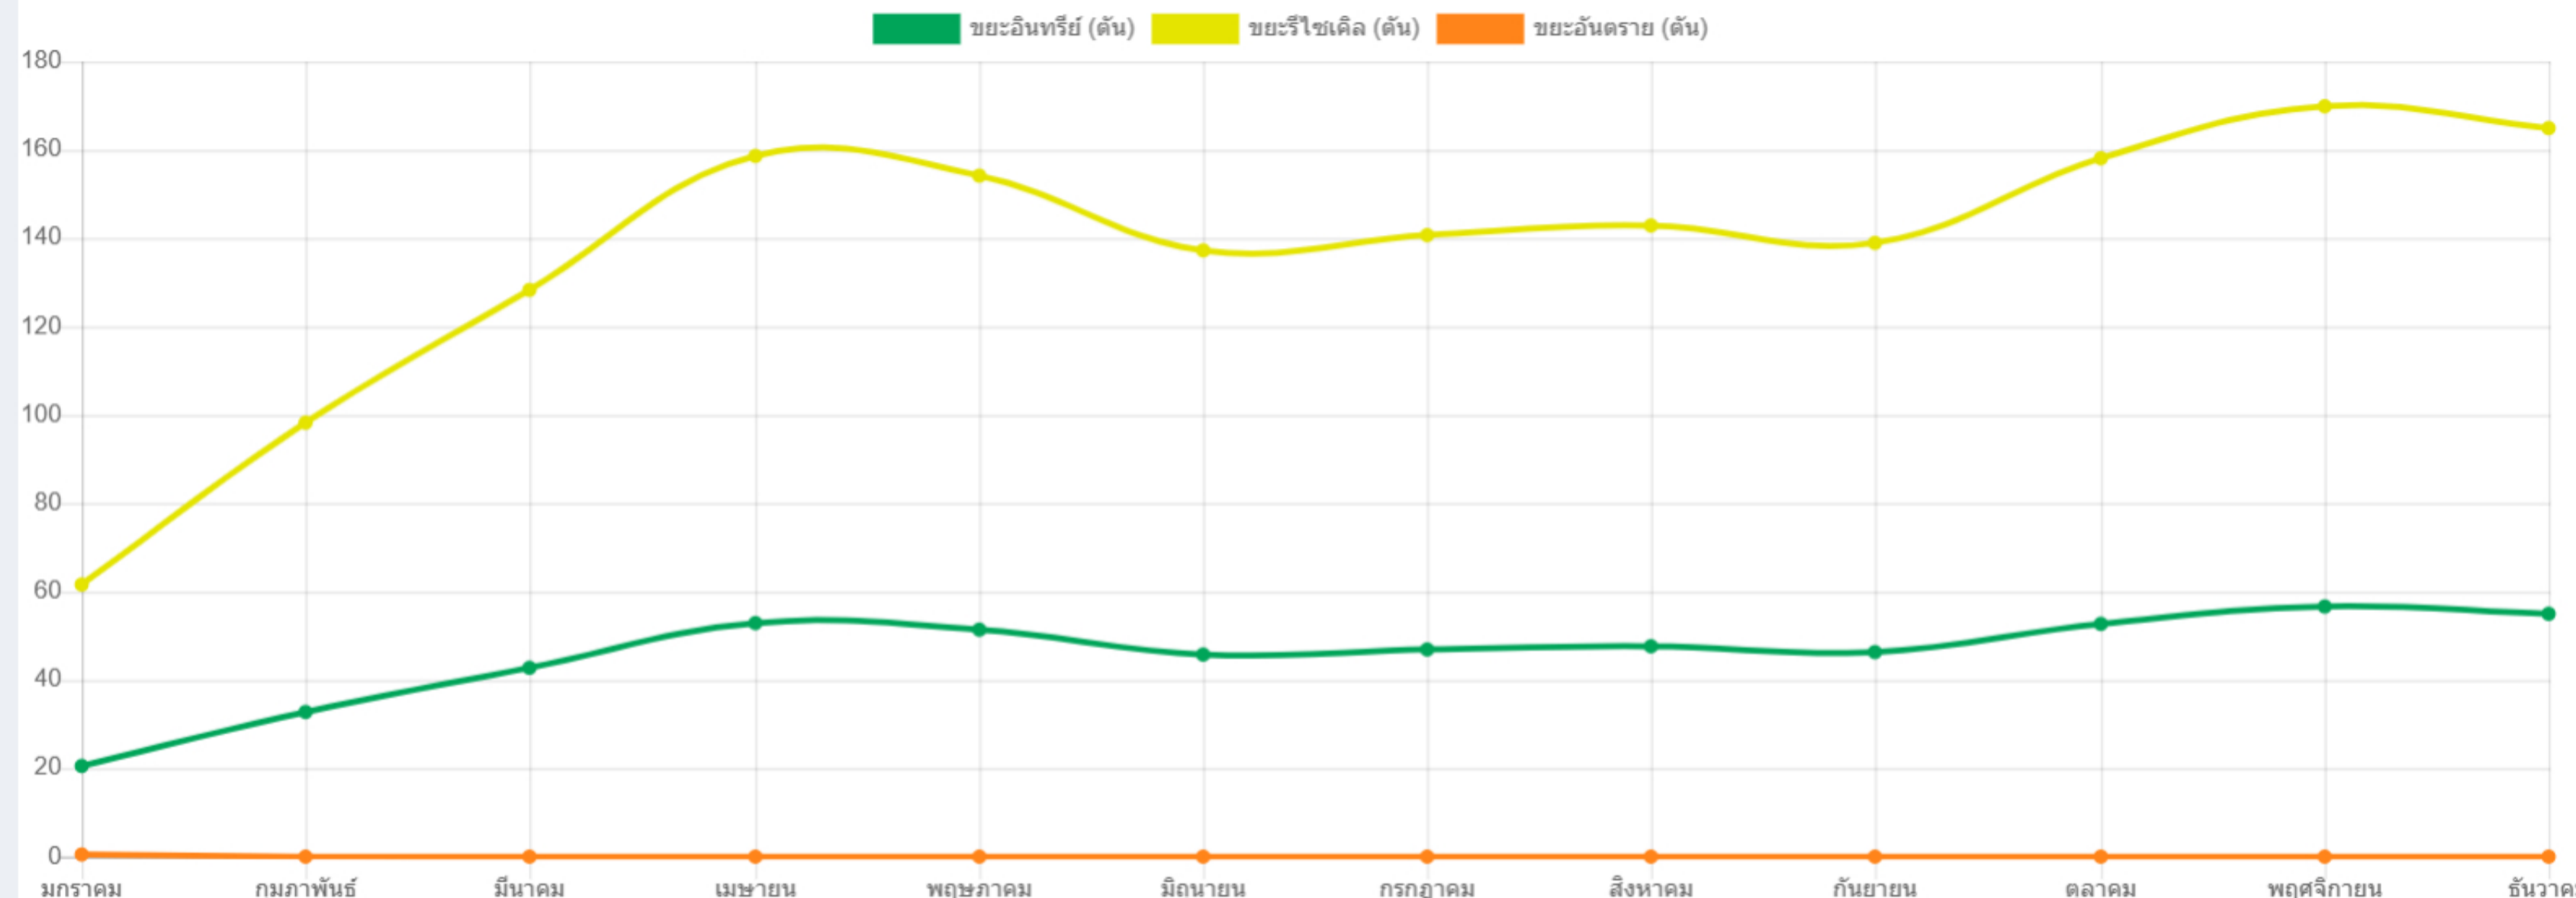

ปริมาณขยะประจำปี

เลือกจังหวัด เลือกอำเภอ เลือก อปท.