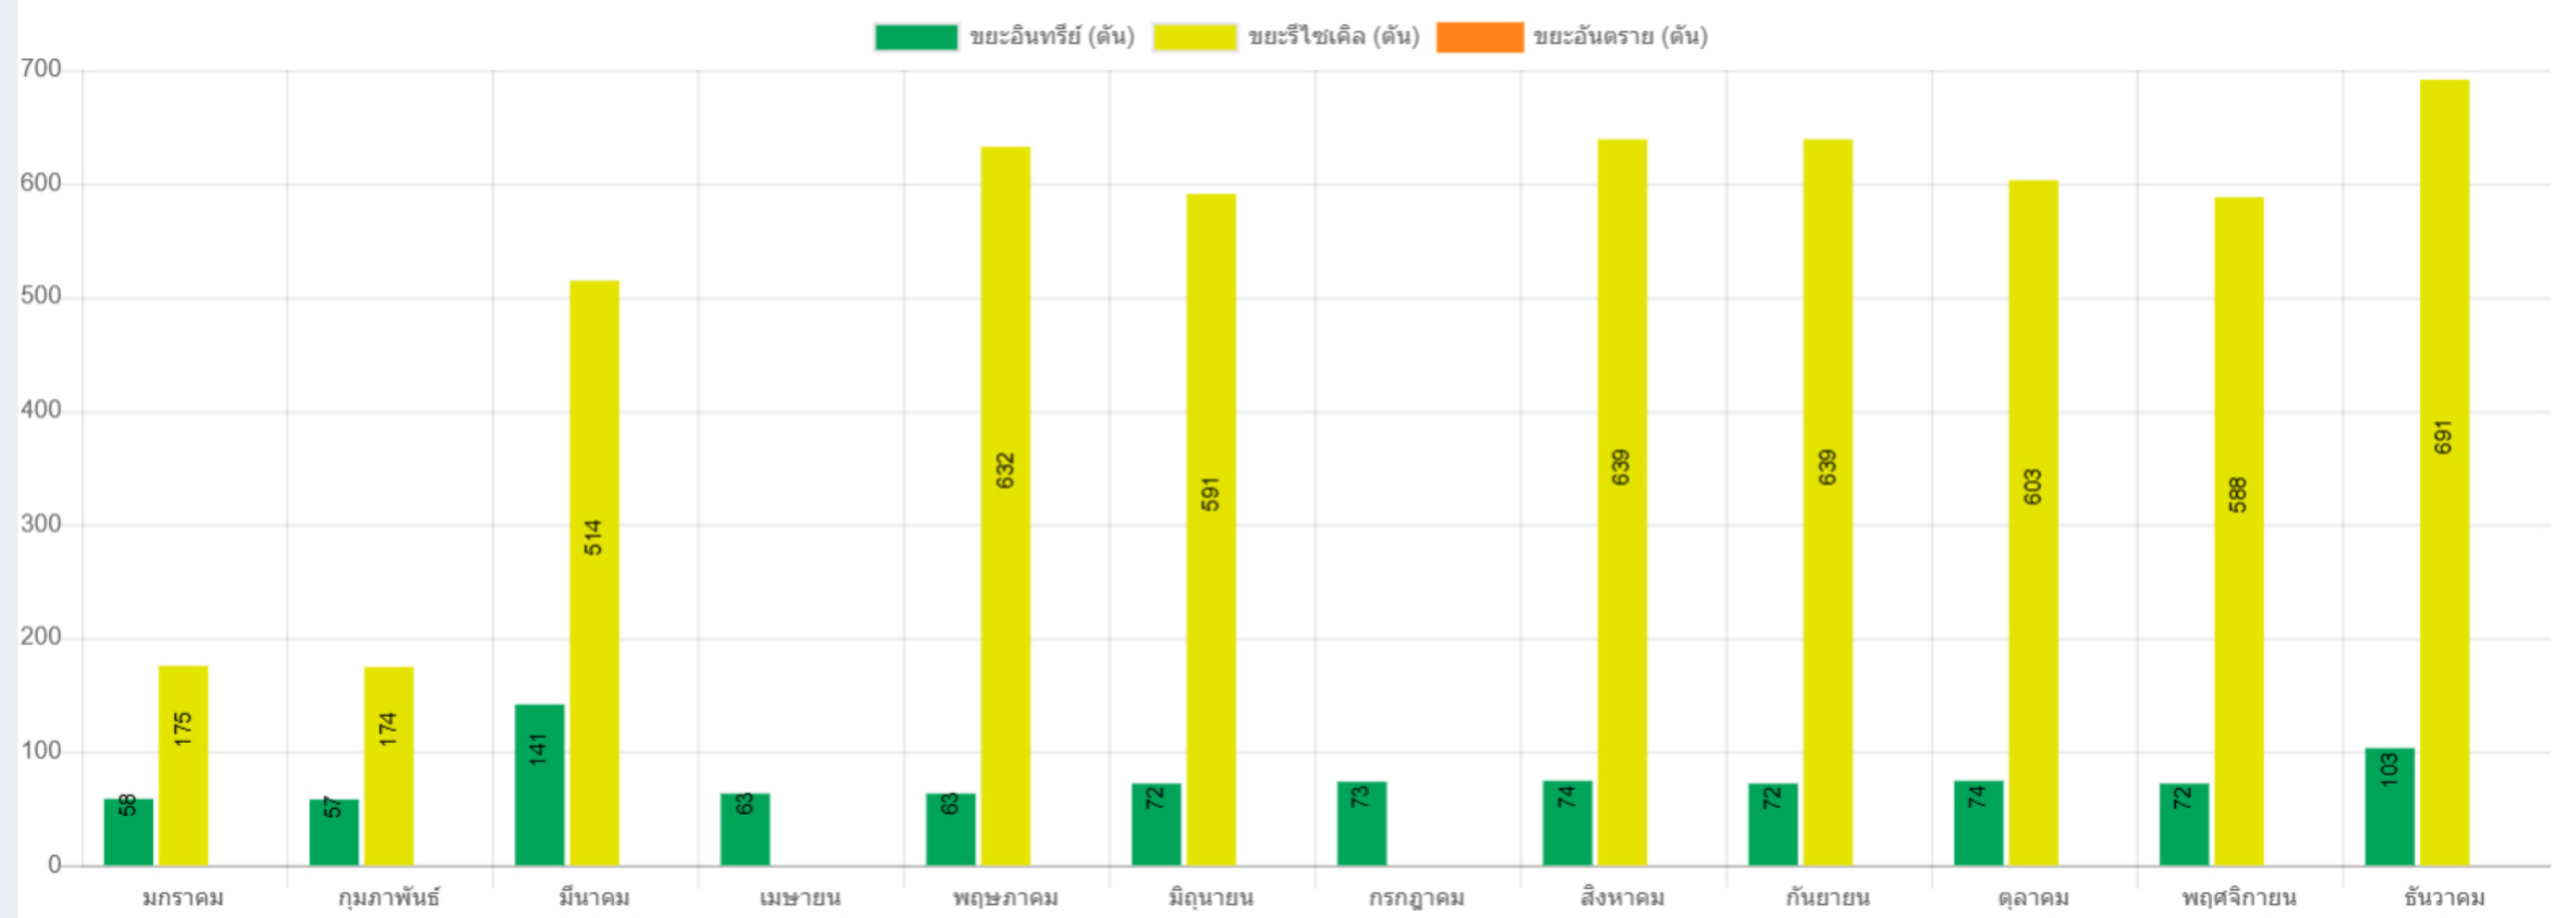

ปริมาณขยะแยกประเภท

ระบบจัดการขยะ Dashboard

ปริมาณขยะประจำปี

เลือกจังหวัด เลือกอำเภอ เลือก อปท.

แผนที่แสดงสถานที่กำจัดขยะ

ปริมาณขยะแยกประเภท

ระบบจัดการขยะ Dashboard

ปริมาณขยะประจำปี

เลือกจังหวัด เลือกอำเภอ เลือก อปท.

แผนที่แสดงสถานที่กำจัดขยะ

ปริมาณขยะแยกประเภท

ระบบจัดการขยะ Dashboard

ปริมาณขยะประจำปี

เลือกจังหวัด เลือกอำเภอ เลือก อปท.

แผนที่แสดงสถานที่กำจัดขยะ

ปริมาณขยะแยกประเภท

ระบบจัดการขยะ Dashboard

ปริมาณขยะประจำปี

เลือกจังหวัด เลือกอำเภอ เลือก อปท.

แผนที่แสดงสถานที่กำจัดขยะ

ปริมาณขยะแยกประเภท

ระบบจัดการขยะ Dashboard

ปริมาณขยะประจำปี

เลือกจังหวัด เลือกอำเภอ เลือก อปท.

แผนที่แสดงสถานที่กำจัดขยะ

ปริมาณขยะแยกประเภท