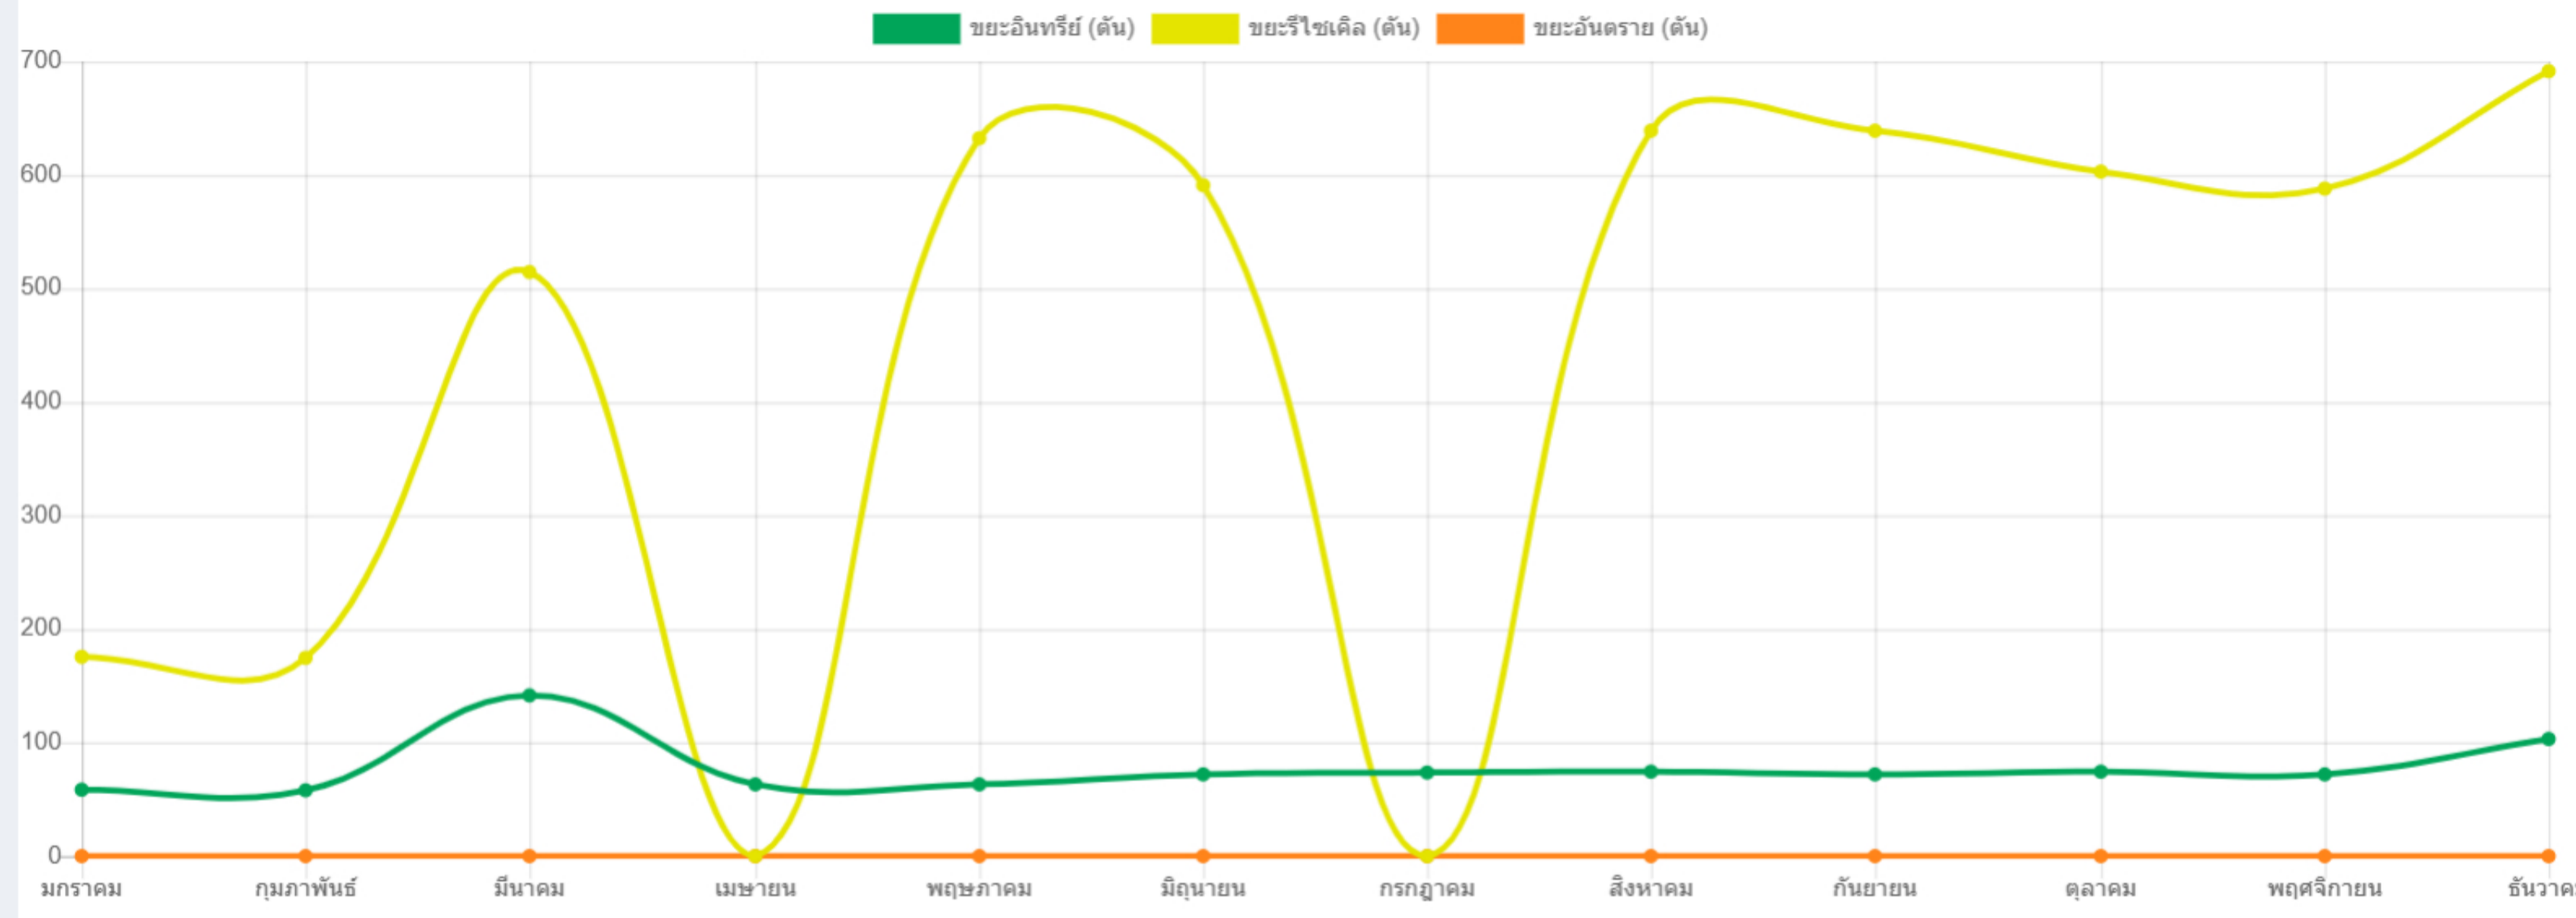

ปริมาณขยะแยกประเภท

ระบบจัดการขยะ Dashboard

ปริมาณขยะประจำปี

เลือกจังหวัด เลือกอำเภอ เลือก อปท.

แผนที่แสดงสถานที่กำจัดขยะ

ปริมาณขยะแยกประเภท

ระบบจัดการขยะ Dashboard

ปริมาณขยะประจำปี

เลือกจังหวัด เลือกอำเภอ เลือก อปท.

แผนที่แสดงสถานที่กำจัดขยะ

ปริมาณขยะแยกประเภท

ระบบจัดการขยะ Dashboard

ปริมาณขยะประจำปี

เลือกจังหวัด เลือกอำเภอ เลือก อปท.

แผนที่แสดงสถานที่กำจัดขยะ

ปริมาณขยะแยกประเภท

ระบบจัดการขยะ Dashboard

ปริมาณขยะประจำปี

เลือกจังหวัด เลือกอำเภอ เลือก อปท.

แผนที่แสดงสถานที่กำจัดขยะ

ปริมาณขยะแยกประเภท

ระบบจัดการขยะ Dashboard

ปริมาณขยะประจำปี

เลือกจังหวัด เลือกอำเภอ เลือก อปท.

แผนที่แสดงสถานที่กำจัดขยะ

ปริมาณขยะแยกประเภท