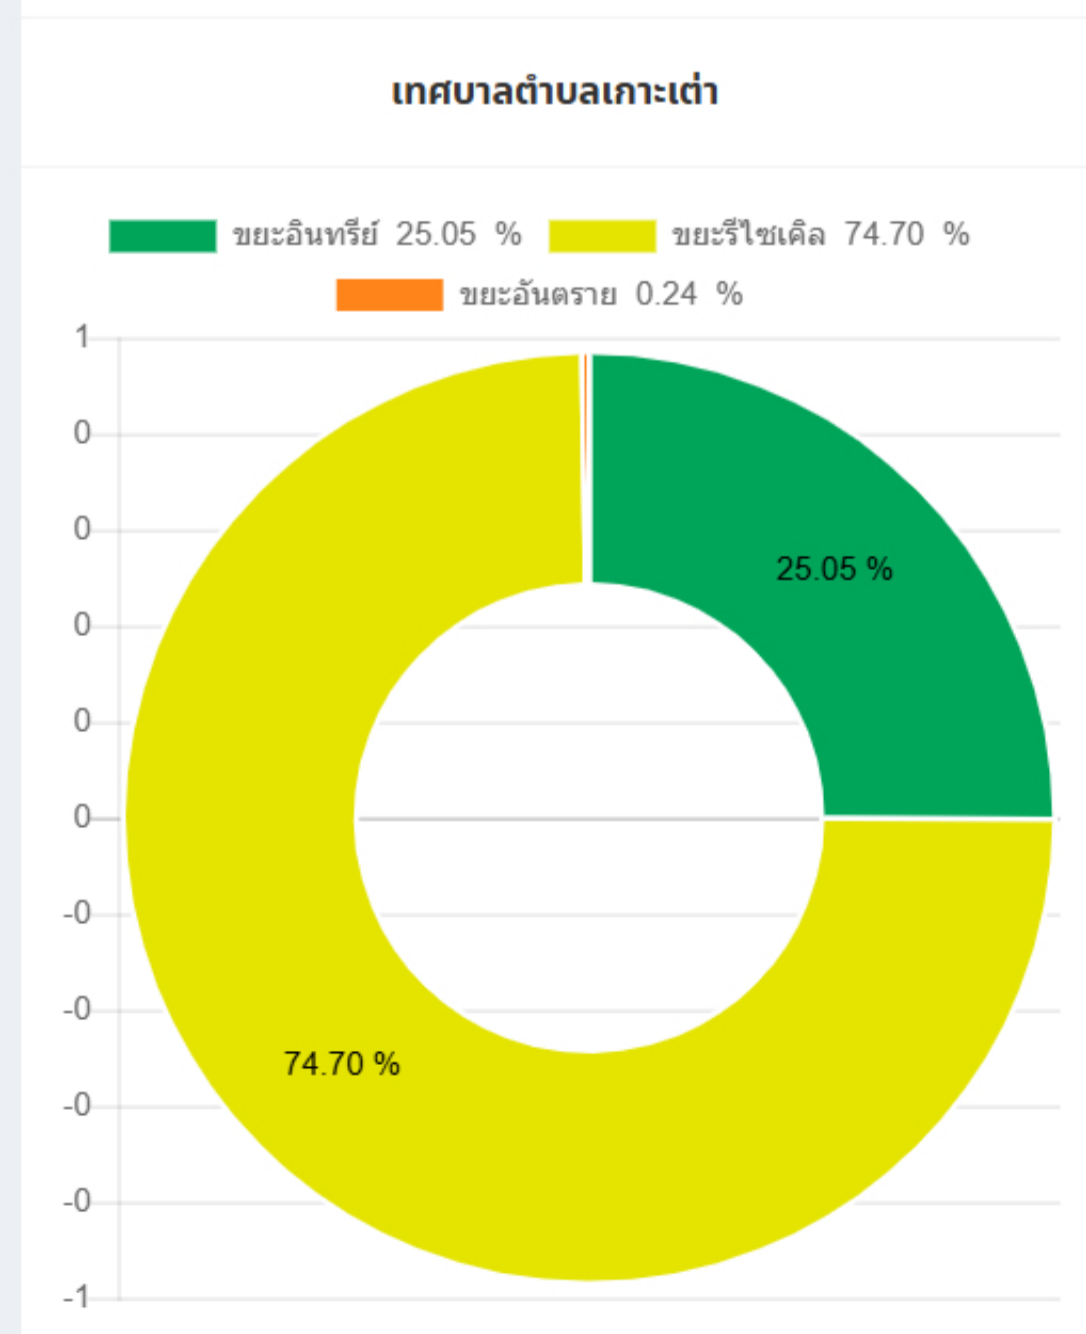

ระบบจัดการขยะ Dashboard

ปริมาณขยะประจำปี 2562

แผนที่แสดงสถานที่กำจัดขยะ

ปริมาณขยะแยกประเภท

ระบบจัดการขยะ Dashboard

ปริมาณขยะประจำปี

เลือกจังหวัด เลือกอำเภอ เลือก อปท.

แผนที่แสดงสถานที่กำจัดขยะ

ปริมาณขยะแยกประเภท

ระบบจัดการขยะ Dashboard

ปริมาณขยะประจำปี

เลือกจังหวัด เลือกอำเภอ เลือก อปท.

แผนที่แสดงสถานที่กำจัดขยะ

ปริมาณขยะแยกประเภท

ระบบจัดการขยะ Dashboard

ปริมาณขยะประจำปี

เลือกจังหวัด เลือกอำเภอ เลือก อปท.

แผนที่แสดงสถานที่กำจัดขยะ

ปริมาณขยะแยกประเภท

ระบบจัดการขยะ Dashboard

ปริมาณขยะประจำปี

เลือกจังหวัด เลือกอำเภอ เลือก อปท.

แผนที่แสดงสถานที่กำจัดขยะ

ปริมาณขยะแยกประเภท

แผนที่แสดงสถานที่กำจัดขยะ

ปริมาณขยะแยกประเภท