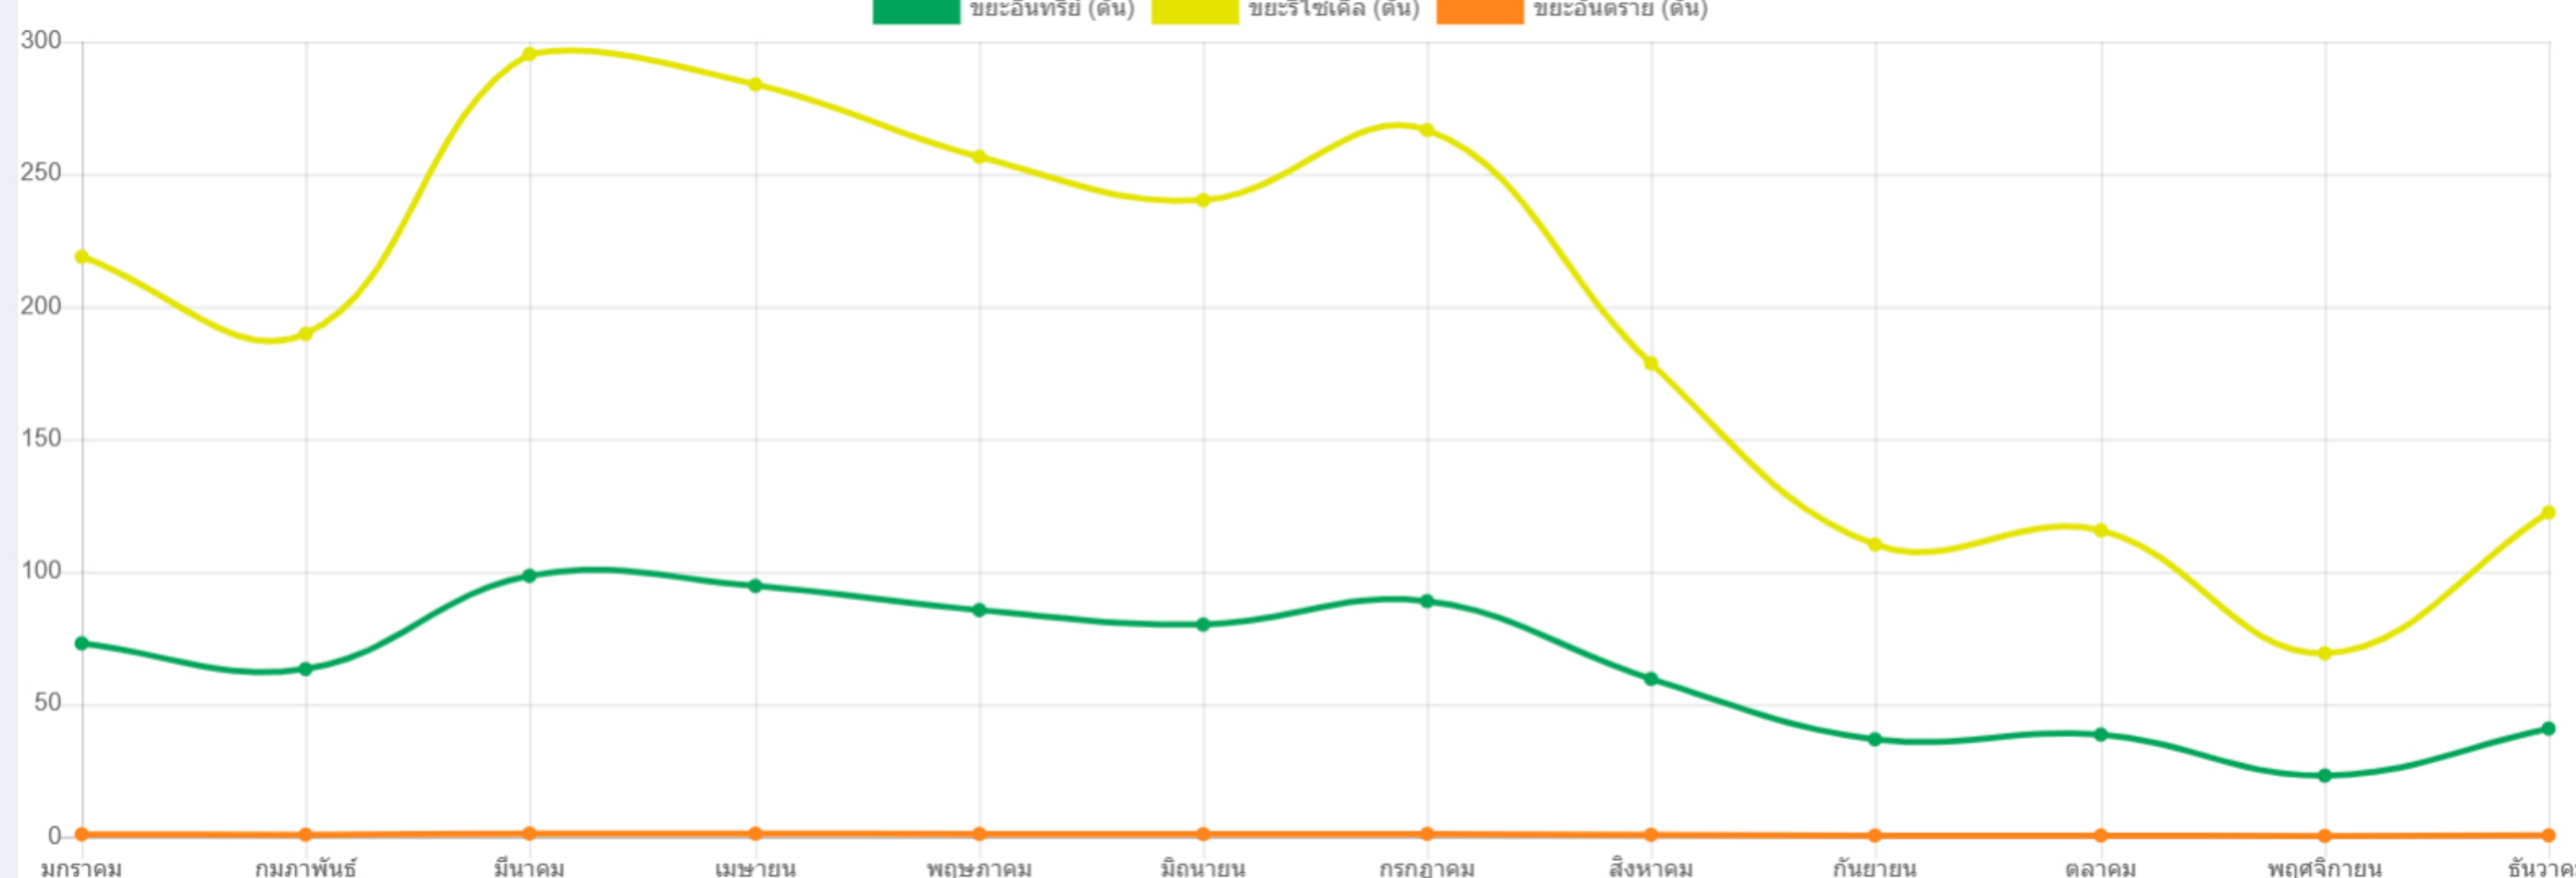

ระบบจัดการขยะ Dashboard

ปริมาณขยะประจำปี 2562

แผนที่แสดงสถานที่กำจัดขยะ

ปริมาณขยะแยกประเภท

ระบบจัดการขยะ Dashboard

ปริมาณขยะประจำปี

เลือกจังหวัด เลือกอำเภอ เลือก อปท.

แผนที่แสดงสถานที่กำจัดขยะ

ปริมาณขยะแยกประเภท

ระบบจัดการขยะ Dashboard

ปริมาณขยะประจำปี

เลือกจังหวัด เลือกอำเภอ เลือก อปท.

แผนที่แสดงสถานที่กำจัดขยะ

ปริมาณขยะแยกประเภท

ระบบจัดการขยะ Dashboard

ปริมาณขยะประจำปี

ระบบจัดการขยะ Dashboard

ปริมาณขยะประจำปี

เลือกจังหวัด เลือกอำเภอ เลือก อปท.

แผนที่แสดงสถานที่กำจัดขยะ

ปริมาณขยะแยกประเภท

ระบบจัดการขยะ Dashboard

ปริมาณขยะประจำปี

เลือกจังหวัด เลือกอำเภอ เลือก อปท.

แผนที่แสดงสถานที่กำจัดขยะ

ปริมาณขยะแยกประเภท