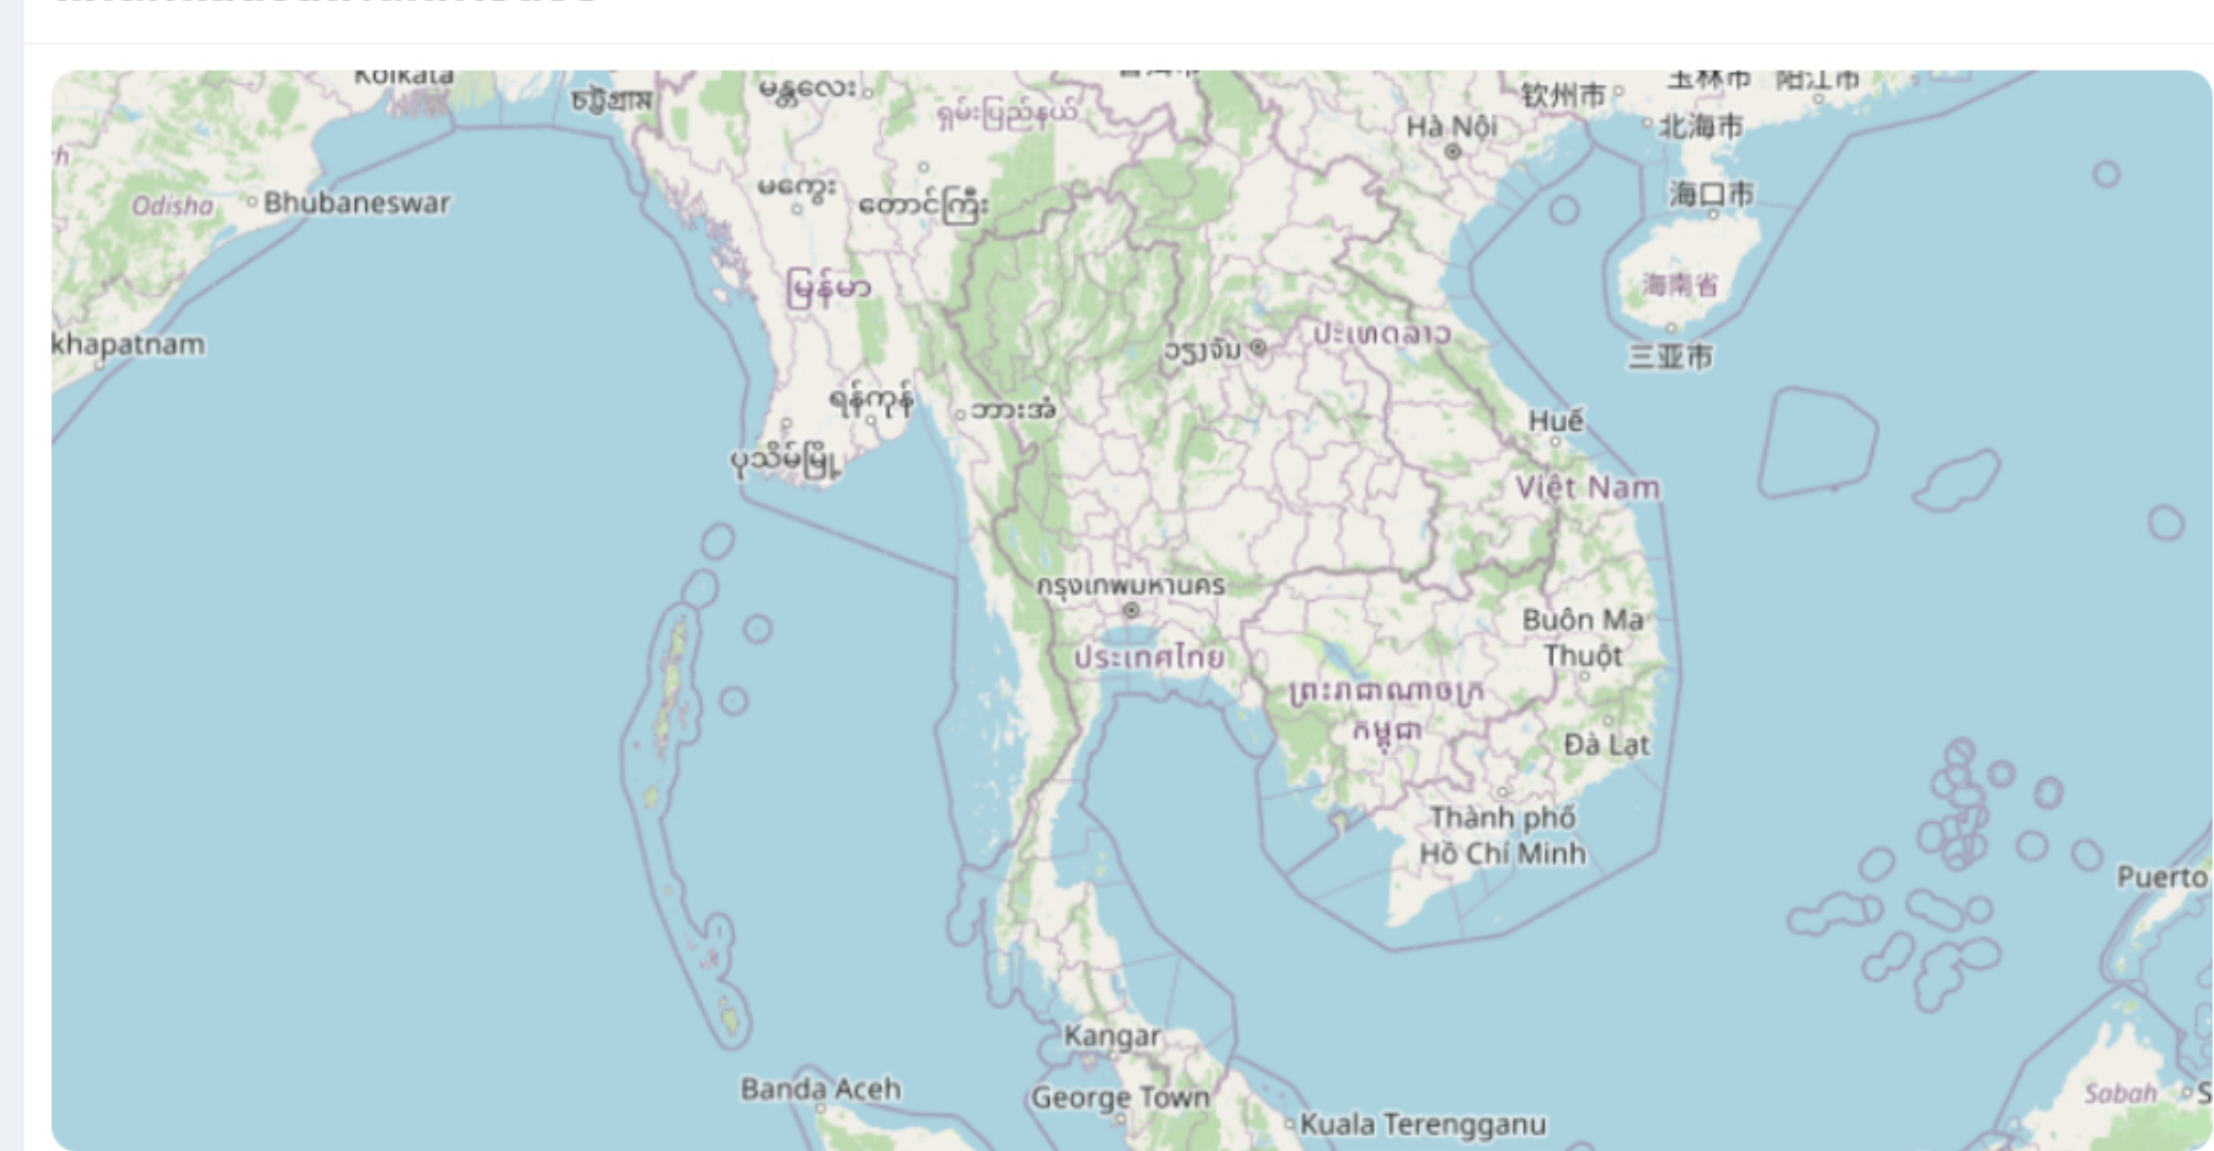

ระบบจัดการขยะ Dashboard

ปริมาณขยะประจำปี 2562

แผนที่แสดงสถานที่กำจัดขยะ

ปริมาณขยะแยกประเภท

ระบบจัดการขยะ Dashboard

ปริมาณขยะประจำปี

เลือกจังหวัด เลือกอำเภอ เลือก อปท.

แผนที่แสดงสถานที่กำจัดขยะ

เลือกจังหวัด เลือกอำเภอ เลือก อปท.

แผนที่แสดงสถานที่กำจัดขยะ

ปริมาณขยะแยกประเภท

ระบบจัดการขยะ Dashboard

ปริมาณขยะประจำปี

เลือกจังหวัด เลือกอำเภอ เลือก อปท.

แผนที่แสดงสถานที่กำจัดขยะ

ปริมาณขยะแยกประเภท

ระบบจัดการขยะ Dashboard

ปริมาณขยะประจำปี

เลือกจังหวัด เลือกอำเภอ เลือก อปท.

แผนที่แสดงสถานที่กำจัดขยะ

ปริมาณขยะแยกประเภท

ระบบจัดการขยะ Dashboard

ปริมาณขยะประจำปี

เลือกจังหวัด เลือกอำเภอ เลือก อปท.

แผนที่แสดงสถานที่กำจัดขยะ

ปริมาณขยะแยกประเภท