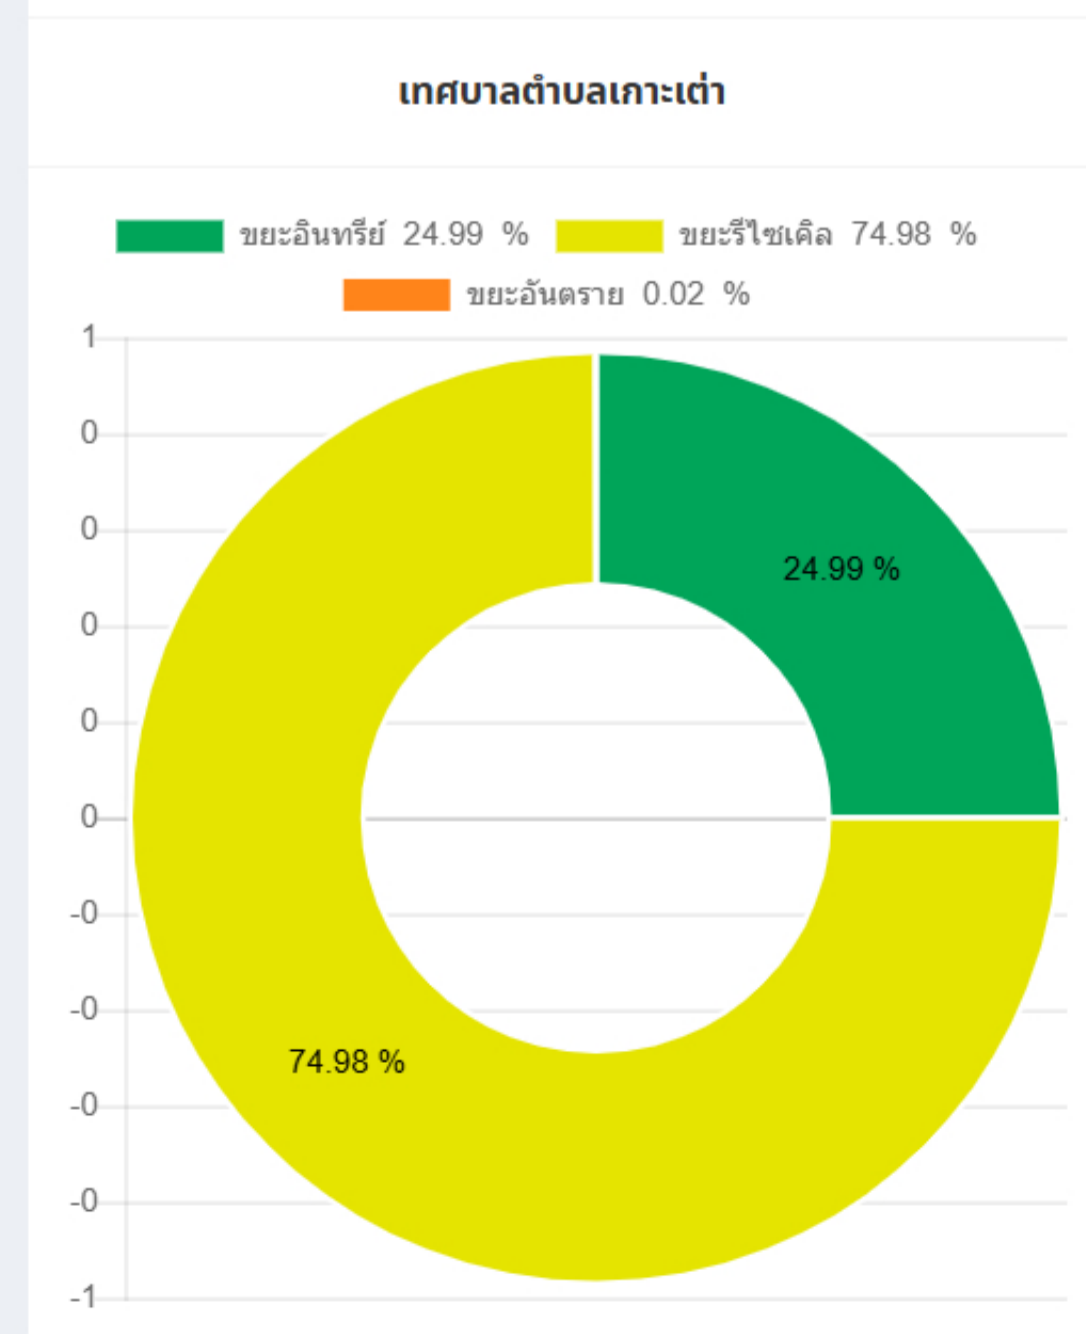

ระบบจัดการขยะ Dashboard

ปริมาณขยะประจำปี 2562

แผนที่แสดงสถานที่กำจัดขยะ

ปริมาณขยะแยกประเภท

ระบบจัดการขยะ Dashboard

ปริมาณขยะประจำปี

เลือกจังหวัด เลือกอำเภอ เลือก อปท.

แผนที่แสดงสถานที่กำจัดขยะ

ปริมาณขยะแยกประเภท

ระบบจัดการขยะ Dashboard

ปริมาณขยะประจำปี

เลือกจังหวัด เลือกอำเภอ เลือก อปท.

แผนที่แสดงสถานที่กำจัดขยะ

ปริมาณขยะแยกประเภท

ระบบจัดการขยะ Dashboard

ปริมาณขยะประจำปี

เลือกจังหวัด เลือกอำเภอ เลือก อปท.

แผนที่แสดงสถานที่กำจัดขยะ

ปริมาณขยะแยกประเภท

ระบบจัดการขยะ Dashboard

ปริมาณขยะประจำปี

เลือกจังหวัด เลือกอำเภอ เลือก อปท.

แผนที่แสดงสถานที่กำจัดขยะ

ปริมาณขยะแยกประเภท

ระบบจัดการขยะ Dashboard

ปริมาณขยะประจำปี

เลือกจังหวัด เลือกอำเภอ เลือก อปท.

แผนที่แสดงสถานที่กำจัดขยะ

ปริมาณขยะแยกประเภท

ระบบจัดการขยะ Dashboard

ปริมาณขยะประจำปี

เลือกจังหวัด เลือกอำเภอ เลือก อปท.