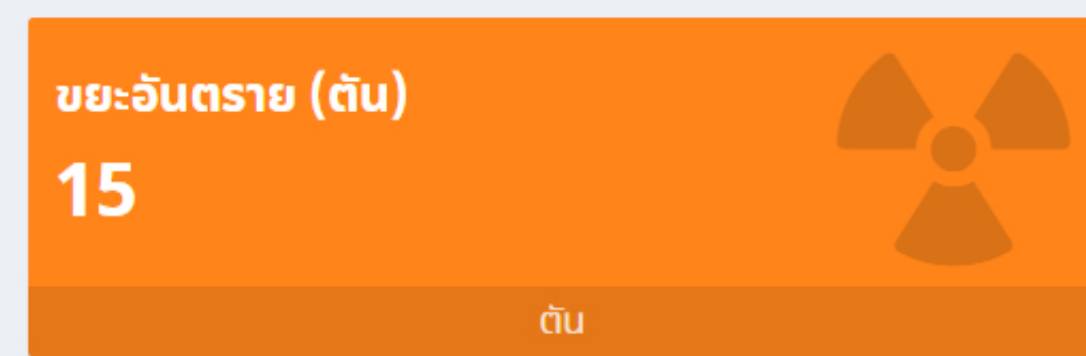

ระบบจัดการขยะ Dashboard

ปริมาณขยะประจำปี 2562

แผนที่แสดงสถานที่กำจัดขยะ

ปริมาณขยะแยกประเภท

ระบบจัดการขยะ Dashboard

ปริมาณขยะประจำปี

เลือกจังหวัด เลือกอำเภอ เลือก อปท.

แผนที่แสดงสถานที่กำจัดขยะ