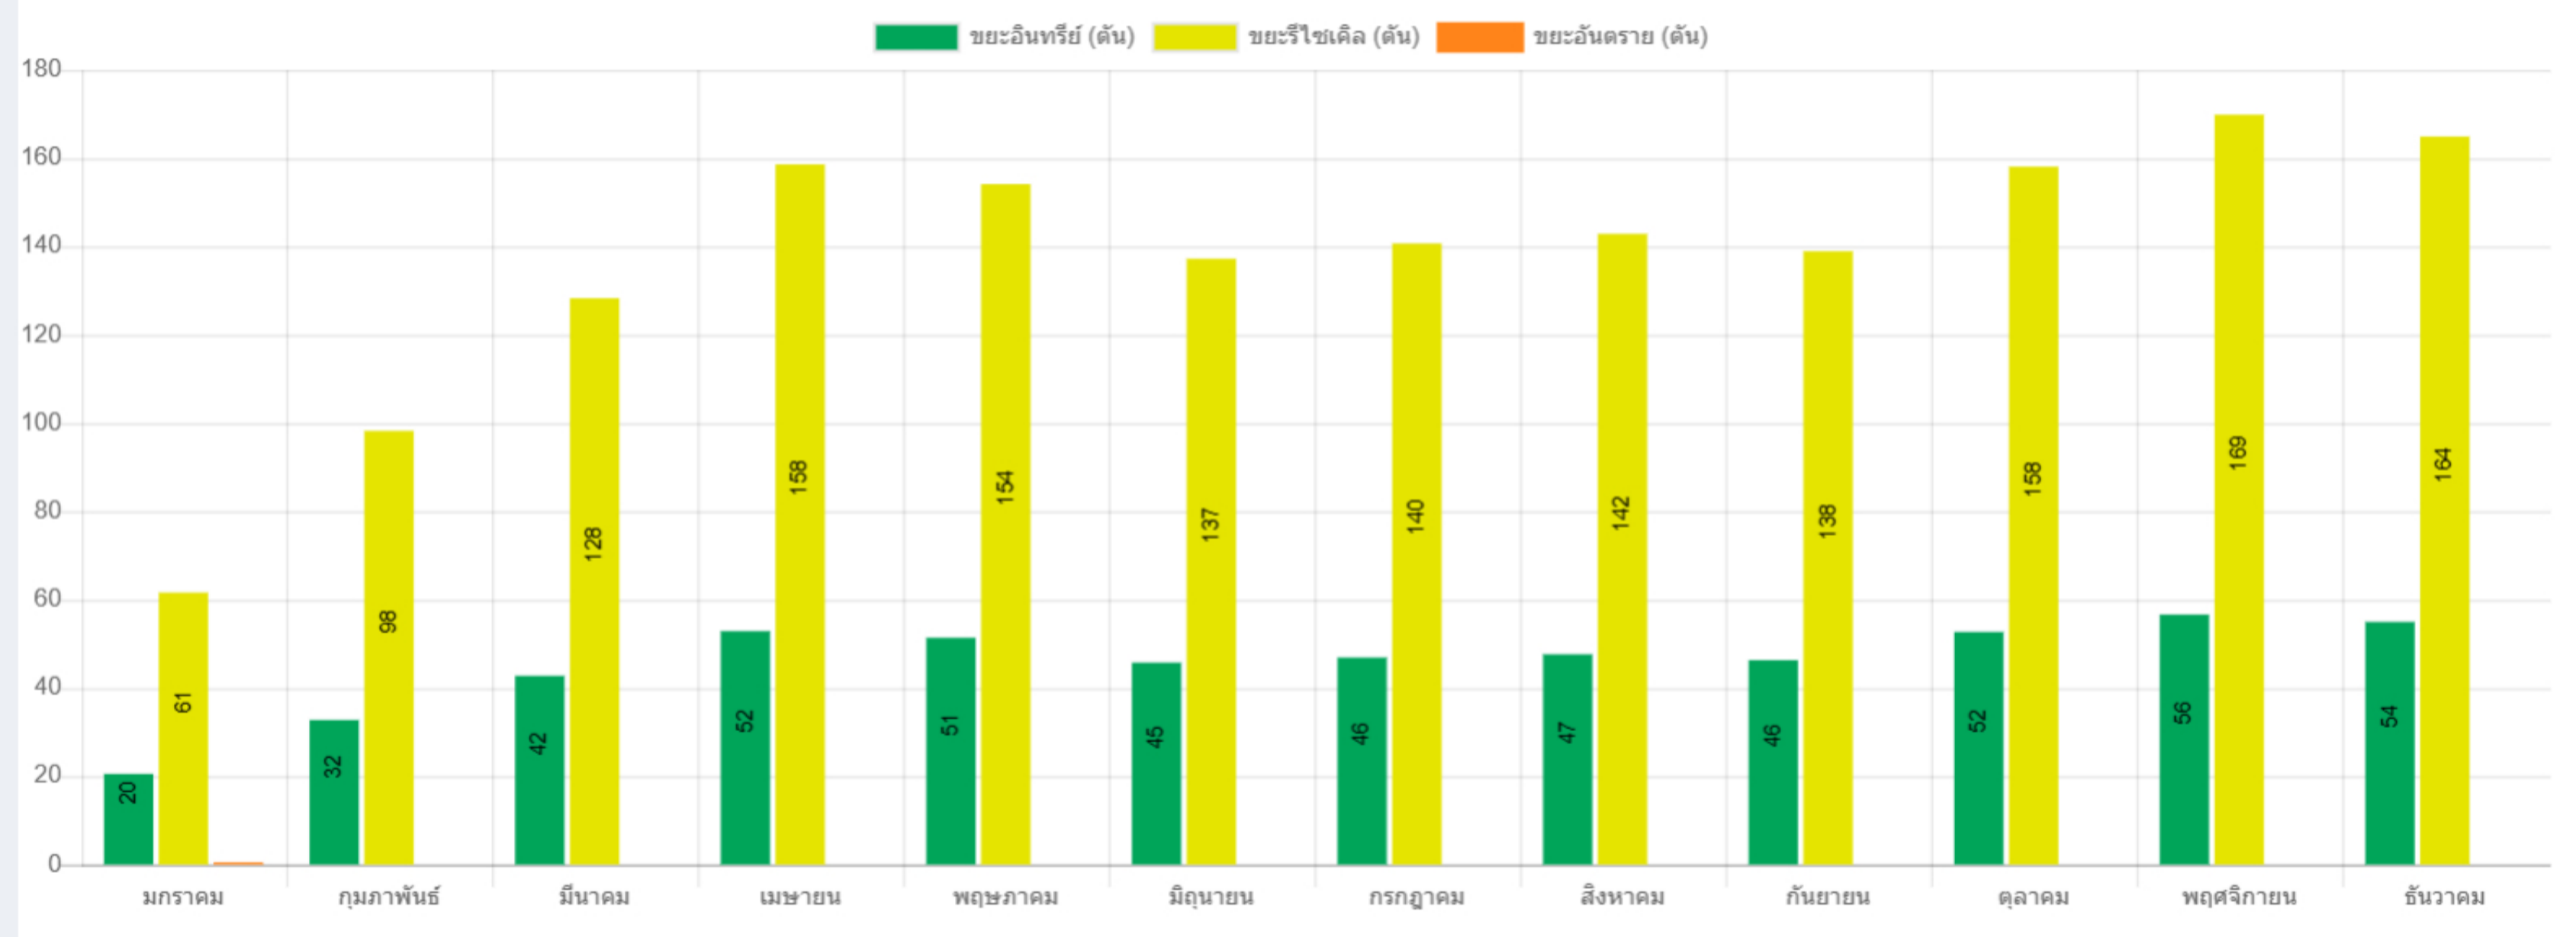

ปริมาณขยะแยกประเภท

ระบบจัดการขยะ Dashboard

ปริมาณขยะประจำปี

เลือกจังหวัด เลือกอำเภอ เลือก อปท.

แผนที่แสดงสถานที่กำจัดขยะ

ปริมาณขยะแยกประเภท

ระบบจัดการขยะ Dashboard

ปริมาณขยะประจำปี

เลือกจังหวัด เลือกอำเภอ เลือก อปท.

แผนที่แสดงสถานที่กำจัดขยะ

ปริมาณขยะแยกประเภท

ระบบจัดการขยะ Dashboard

ปริมาณขยะประจำปี

เลือกจังหวัด เลือกอำเภอ เลือก อปท.

แผนที่แสดงสถานที่กำจัดขยะ

ปริมาณขยะแยกประเภท

ระบบจัดการขยะ Dashboard

ปริมาณขยะประจำปี

เลือกจังหวัด เลือกอำเภอ เลือก อปท.

แผนที่แสดงสถานที่กำจัดขยะ

ปริมาณขยะแยกประเภท

ระบบจัดการขยะ Dashboard

ปริมาณขยะประจำปี

เลือกจังหวัด เลือกอำเภอ เลือก อปท.

แผนที่แสดงสถานที่กำจัดขยะ

ปริมาณขยะแยกประเภท