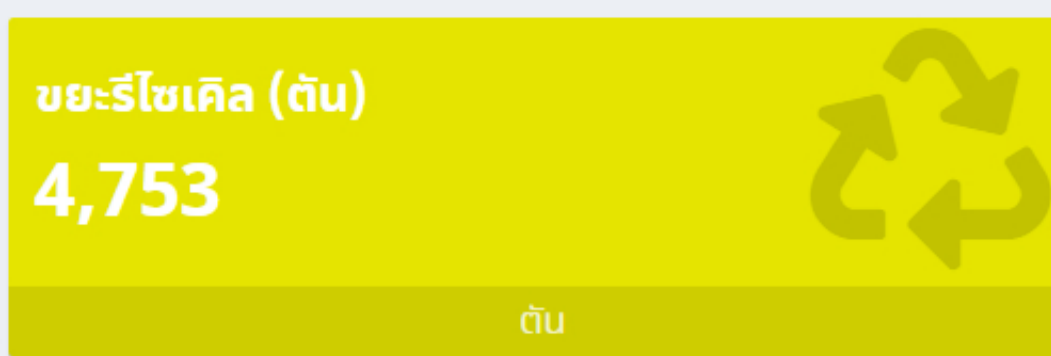

ระบบจัดการขยะ Dashboard

ปริมาณขยะประจำปี 2562

แผนที่แสดงสถานที่กำจัดขยะ

ปริมาณขยะแยกประเภท

ระบบจัดการขยะ Dashboard

ปริมาณขยะประจำปี

เลือกจังหวัด เลือกอำเภอ เลือก อปท.

แผนที่แสดงสถานที่กำจัดขยะ