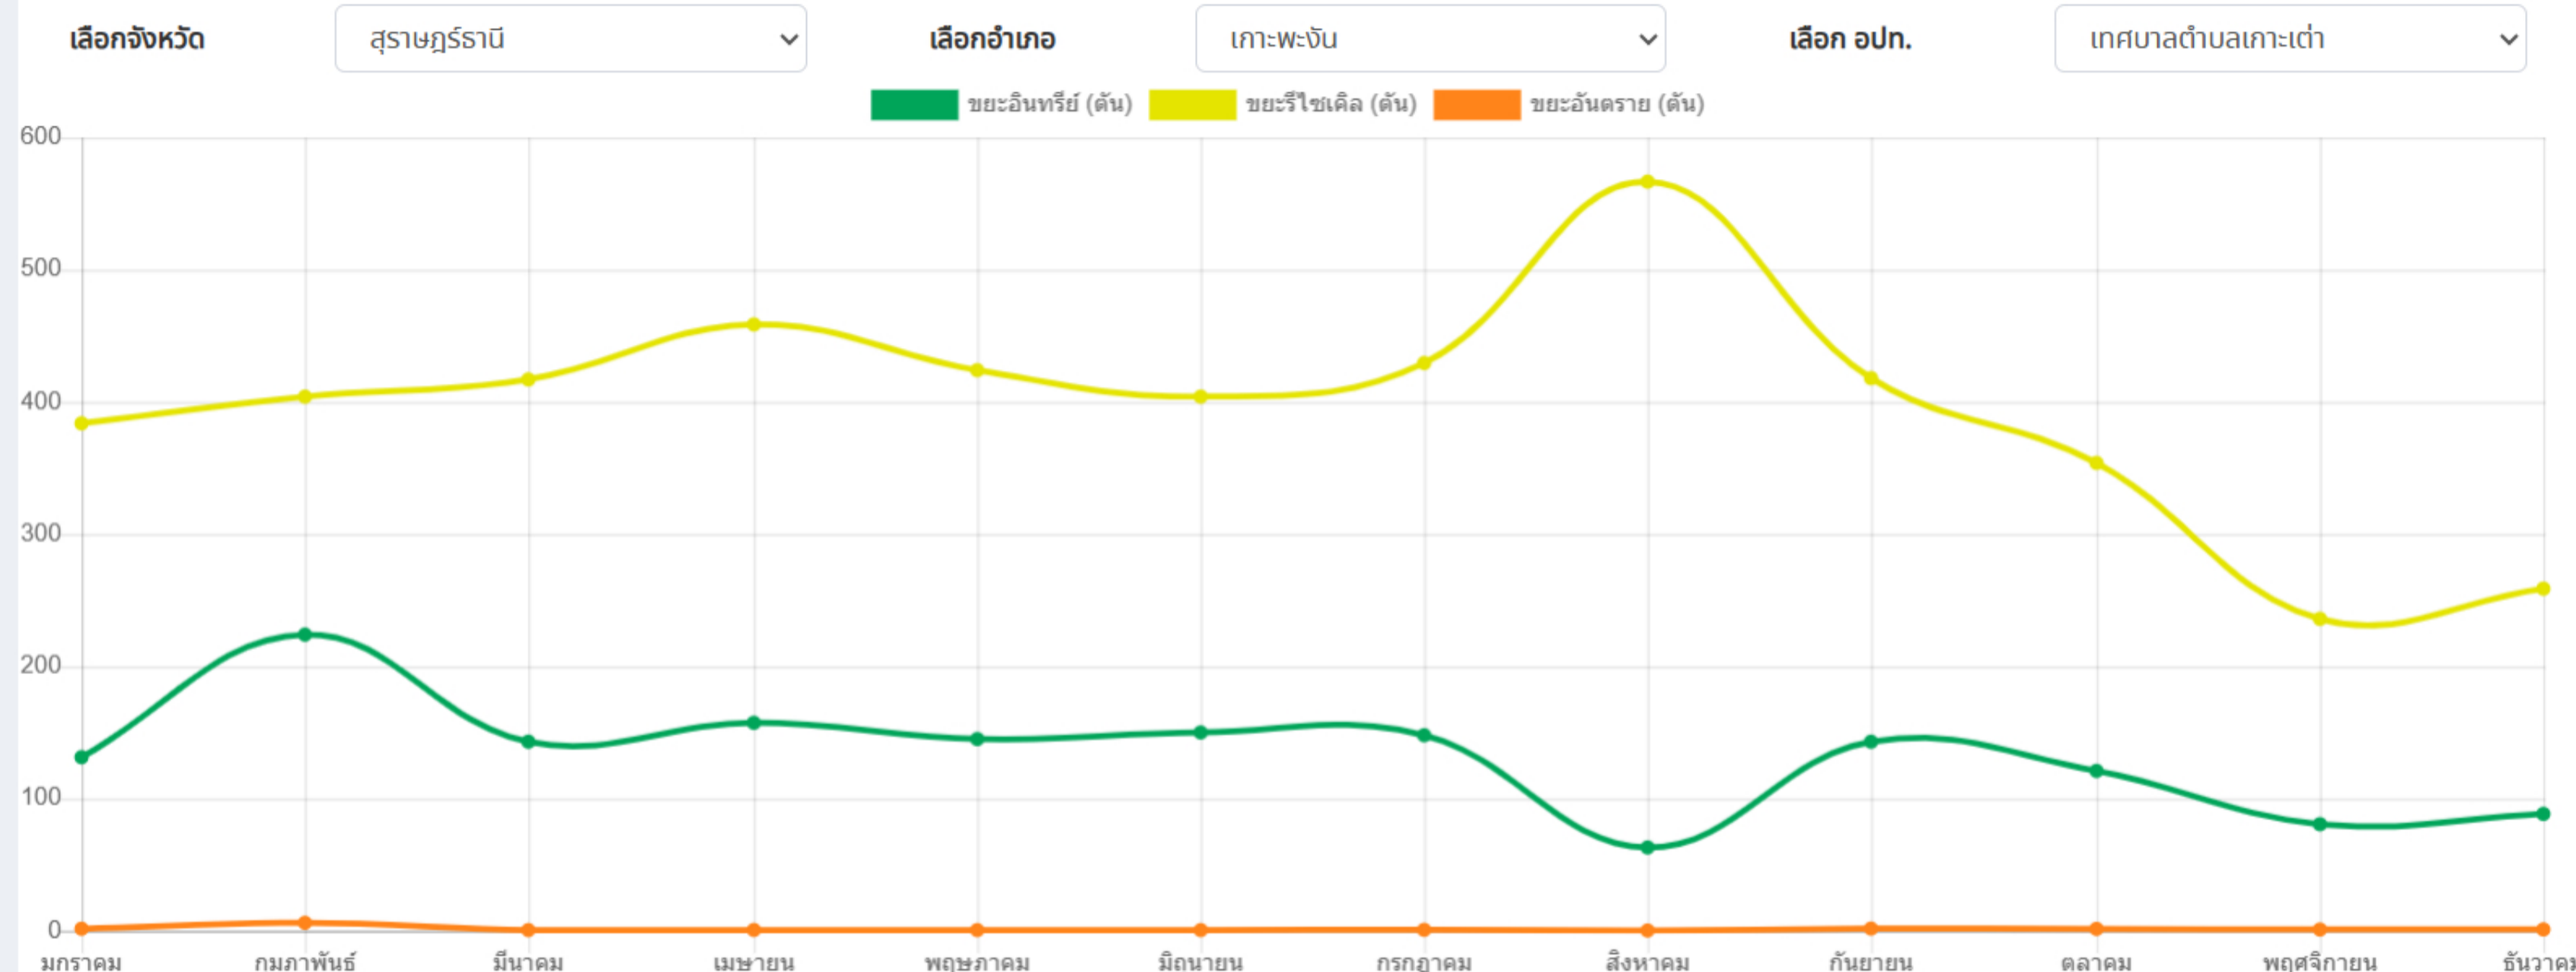

ระบบจัดการขยะ Dashboard

ปริมาณขยะประจำปี 2562

แผนที่แสดงสถานที่กำจัดขยะ

ปริมาณขยะแยกประเภท

ระบบจัดการขยะ Dashboard

ปริมาณขยะประจำปี

เลือกจังหวัด เลือกอำเภอ เลือก อปท.

แผนที่แสดงสถานที่กำจัดขยะ

ปริมาณขยะแยกประเภท

ระบบจัดการขยะ Dashboard

ปริมาณขยะประจำปี

เลือกจังหวัด เลือกอำเภอ เลือก อปท.

แผนที่แสดงสถานที่กำจัดขยะ

ปริมาณขยะแยกประเภท

ระบบจัดการขยะ Dashboard

ปริมาณขยะประจำปี

ระบบจัดการขยะ Dashboard

ปริมาณขยะประจำปี

เลือกจังหวัด เลือกอำเภอ เลือก อปท.

แผนที่แสดงสถานที่กำจัดขยะ

ปริมาณขยะแยกประเภท

ระบบจัดการขยะ Dashboard

ปริมาณขยะประจำปี

เลือกจังหวัด เลือกอำเภอ เลือก อปท.

แผนที่แสดงสถานที่กำจัดขยะ

ปริมาณขยะแยกประเภท