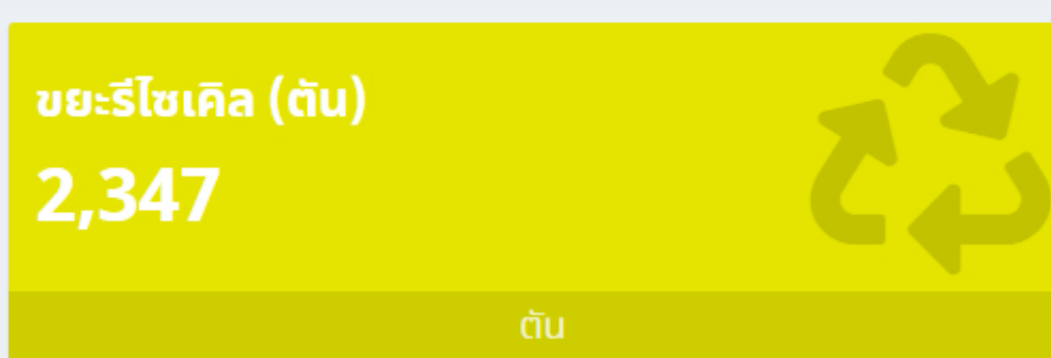

ระบบจัดการขยะ Dashboard