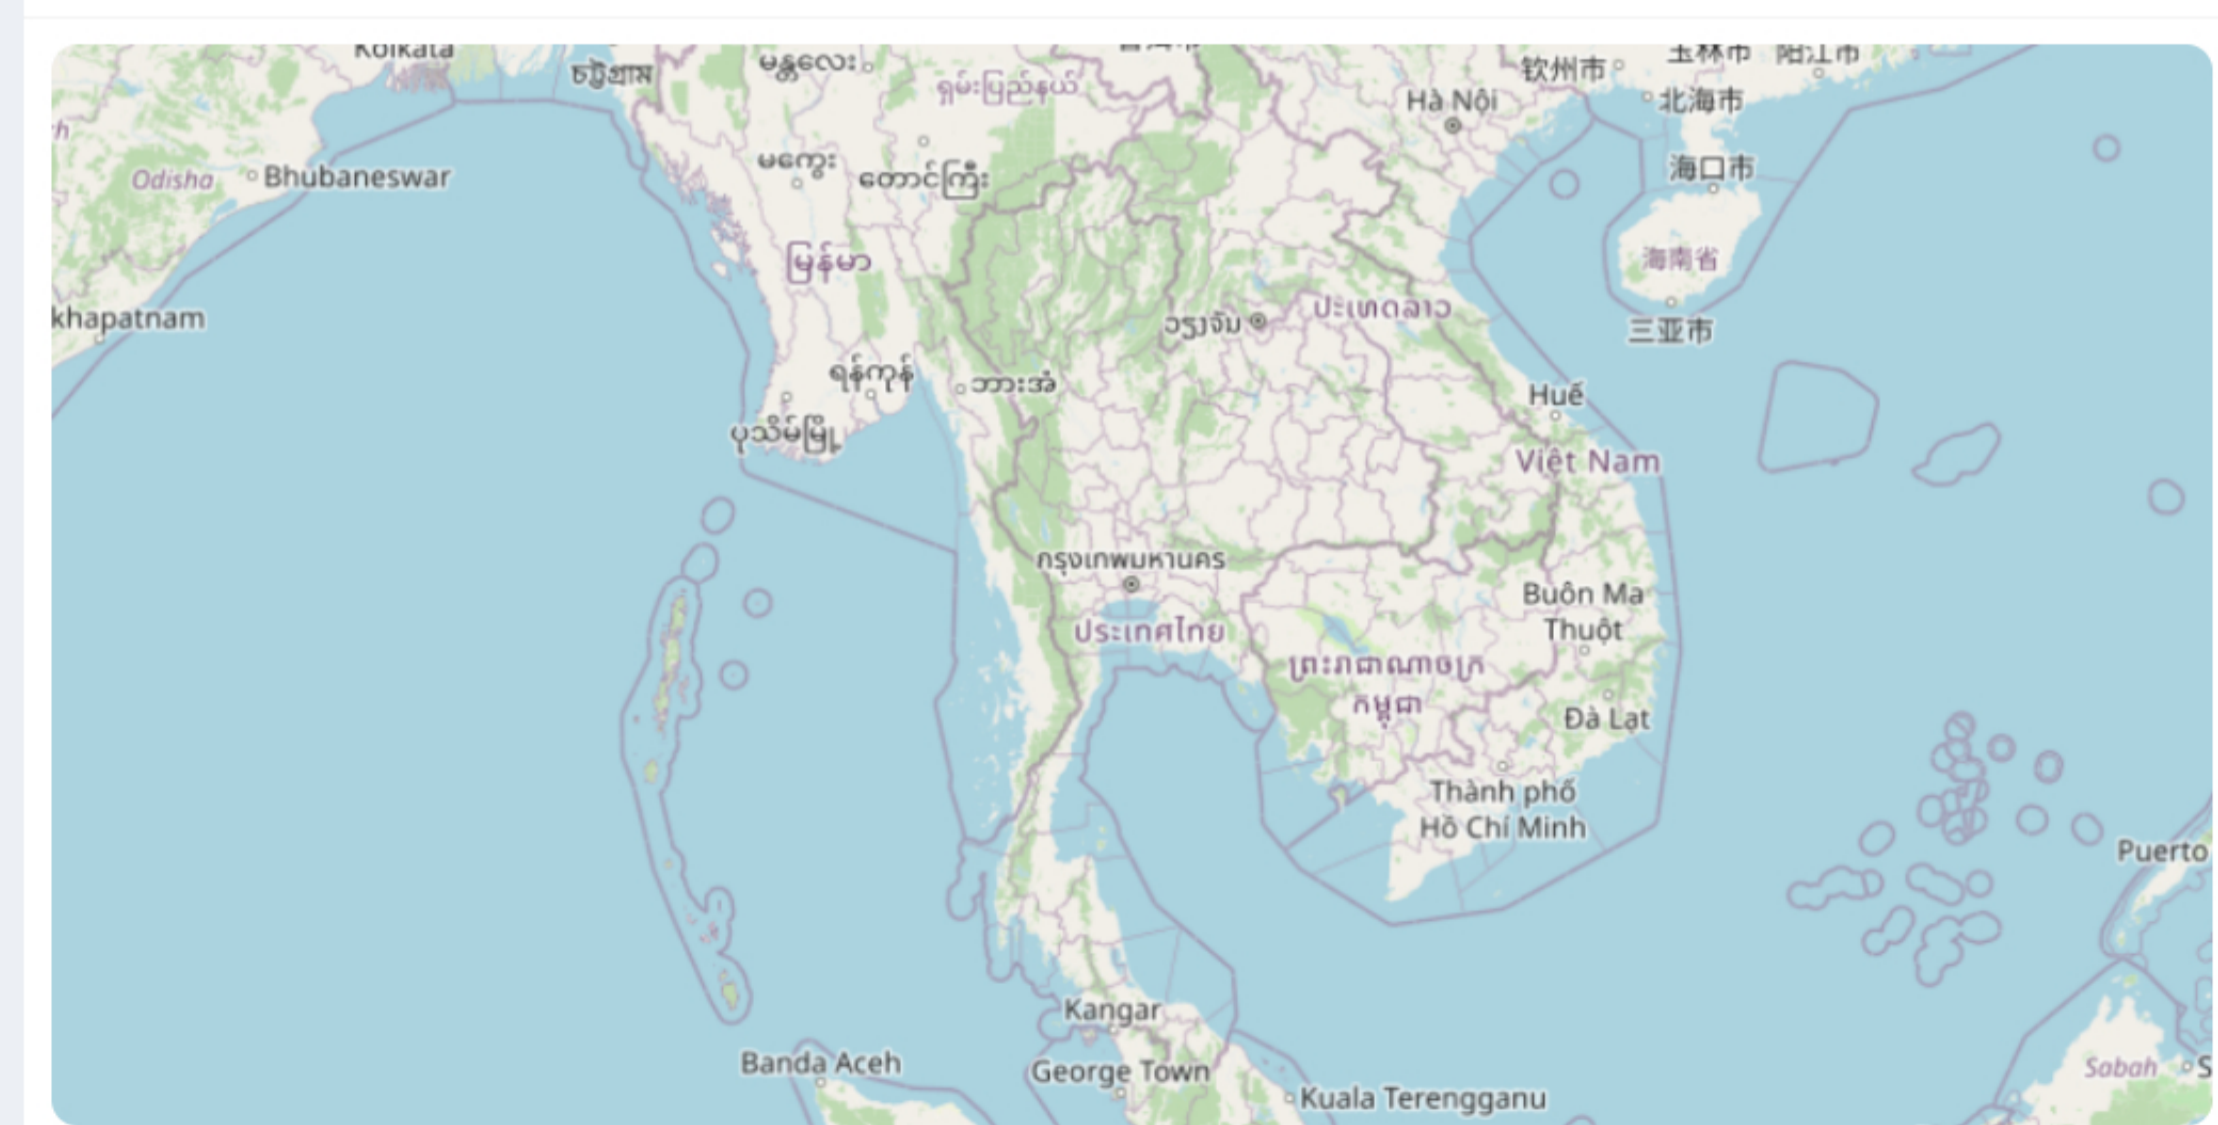

ระบบจัดการขยะ Dashboard

ปริมาณขยะประจำปี 2562

แผนที่แสดงสถานที่กำจัดขยะ

ปริมาณขยะแยกประเภท

ระบบจัดการขยะ Dashboard

ปริมาณขยะประจำปี

เลือกจังหวัด เลือกอำเภอ เลือก อปท.

แผนที่แสดงสถานที่กำจัดขยะ

แผนที่แสดงสถานที่กำจัดขยะ

ปริมาณขยะแยกประเภท