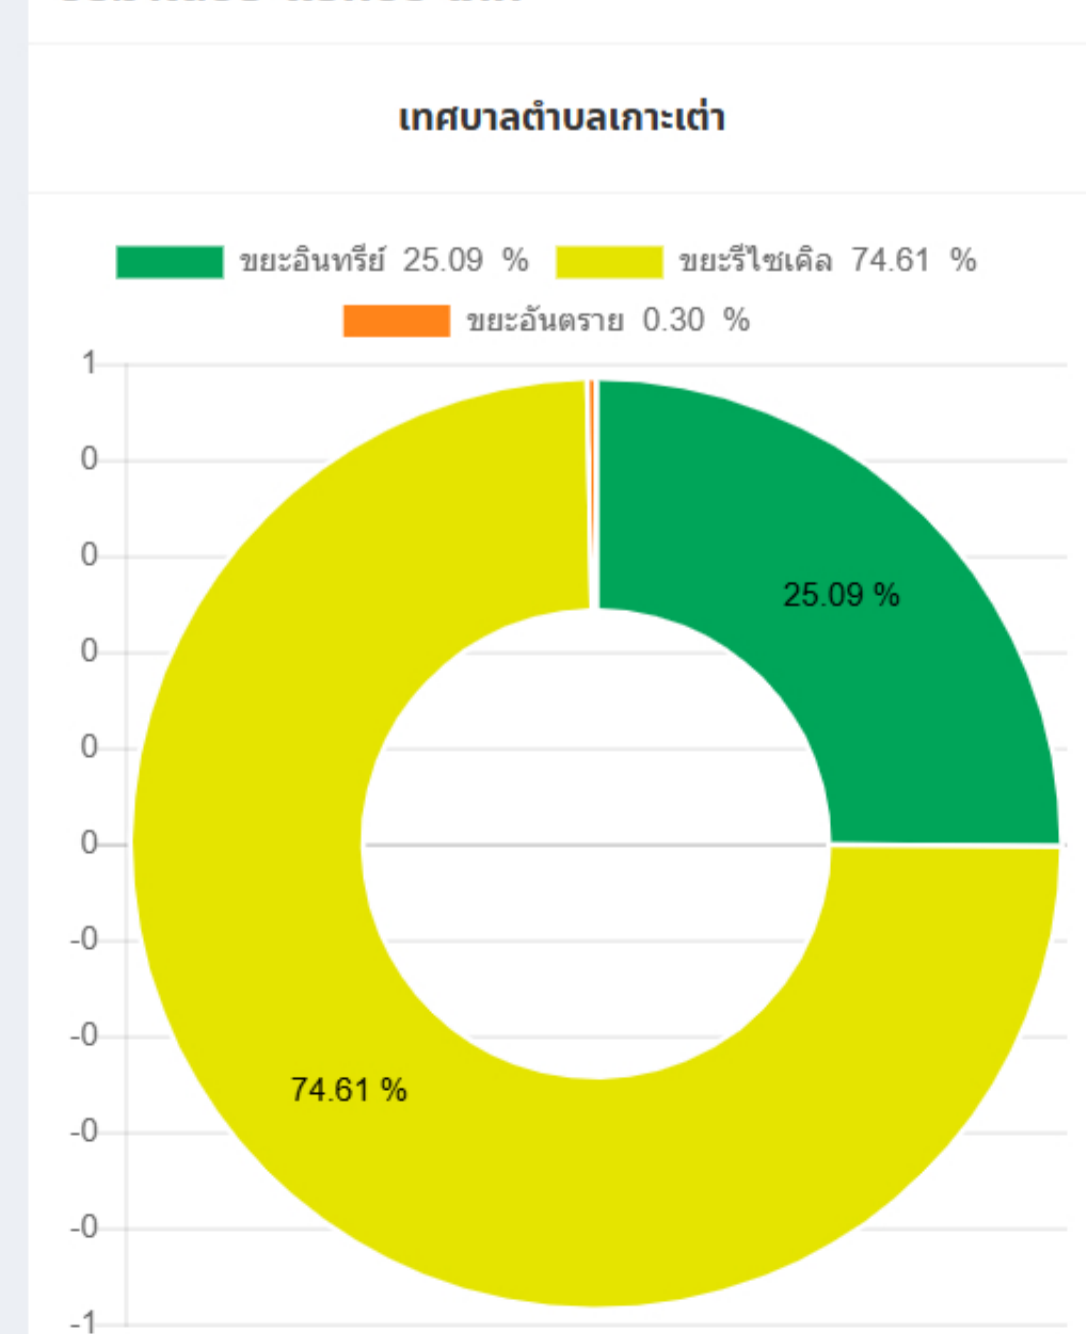

ระบบจัดการขยะ Dashboard

ปริมาณขยะประจำปี 2562

แผนที่แสดงสถานที่กำจัดขยะ

ปริมาณขยะแยกประเภท

ระบบจัดการขยะ Dashboard

ปริมาณขยะประจำปี

เลือกจังหวัด เลือกอำเภอ เลือก อปท.

แผนที่แสดงสถานที่กำจัดขยะ

ปริมาณขยะแยกประเภท

ระบบจัดการขยะ Dashboard

ปริมาณขยะประจำปี

เลือกจังหวัด เลือกอำเภอ เลือก อปท.

แผนที่แสดงสถานที่กำจัดขยะ

ปริมาณขยะแยกประเภท

ระบบจัดการขยะ Dashboard

ปริมาณขยะประจำปี

ระบบจัดการขยะ Dashboard

ปริมาณขยะประจำปี

เลือกจังหวัด เลือกอำเภอ เลือก อปท.

แผนที่แสดงสถานที่กำจัดขยะ

ปริมาณขยะแยกประเภท

ระบบจัดการขยะ Dashboard

ปริมาณขยะประจำปี

เลือกจังหวัด เลือกอำเภอ เลือก อปท.

แผนที่แสดงสถานที่กำจัดขยะ

ปริมาณขยะแยกประเภท