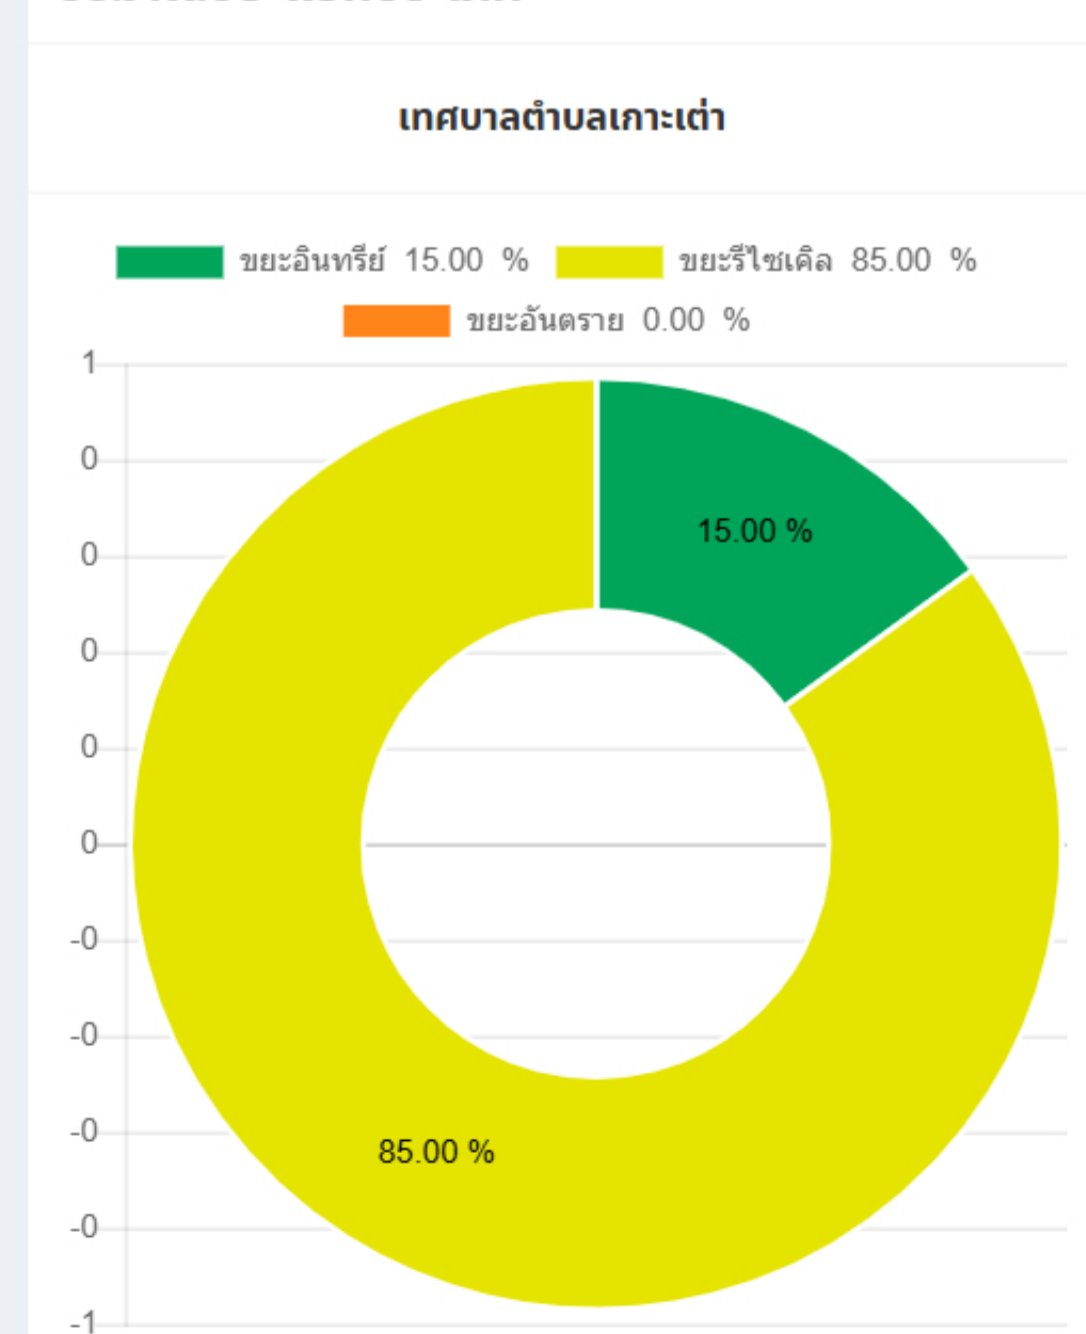

ระบบจัดการขยะ Dashboard

ปริมาณขยะประจำปี 2562

แผนที่แสดงสถานที่กำจัดขยะ

ปริมาณขยะแยกประเภท

ระบบจัดการขยะ Dashboard

ปริมาณขยะประจำปี

เลือกจังหวัด เลือกอำเภอ เลือก อปท.

แผนที่แสดงสถานที่กำจัดขยะ

ปริมาณขยะแยกประเภท

ระบบจัดการขยะ Dashboard

ปริมาณขยะประจำปี

เลือกจังหวัด เลือกอำเภอ เลือก อปท.

แผนที่แสดงสถานที่กำจัดขยะ

ปริมาณขยะแยกประเภท

ระบบจัดการขยะ Dashboard

ปริมาณขยะประจำปี

เลือกจังหวัด เลือกอำเภอ เลือก อปท.

แผนที่แสดงสถานที่กำจัดขยะ

ปริมาณขยะแยกประเภท

ระบบจัดการขยะ Dashboard

ปริมาณขยะประจำปี

เลือกจังหวัด เลือกอำเภอ เลือก อปท.

แผนที่แสดงสถานที่กำจัดขยะ

ปริมาณขยะแยกประเภท

ระบบจัดการขยะ Dashboard

ปริมาณขยะประจำปี

เลือกจังหวัด เลือกอำเภอ เลือก อปท.

แผนที่แสดงสถานที่กำจัดขยะ

ปริมาณขยะแยกประเภท

ระบบจัดการขยะ Dashboard

ปริมาณขยะประจำปี

เลือกจังหวัด เลือกอำเภอ เลือก อปท.