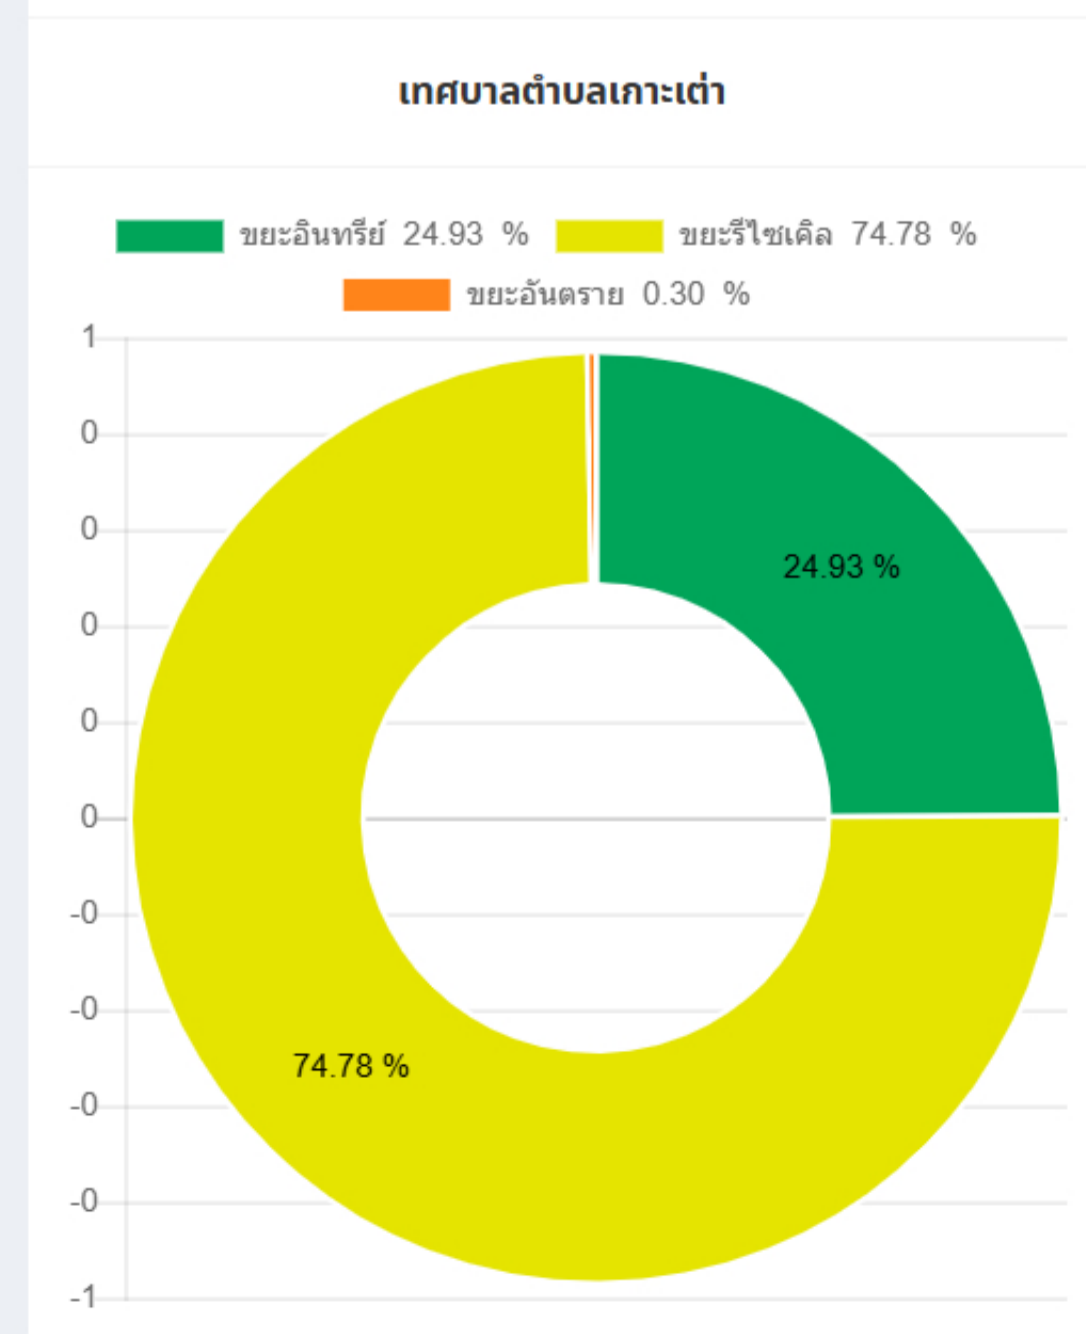

ระบบจัดการขยะ Dashboard

ปริมาณขยะประจำปี 2562

แผนที่แสดงสถานที่กำจัดขยะ

ปริมาณขยะแยกประเภท

ระบบจัดการขยะ Dashboard

ปริมาณขยะประจำปี

เลือกจังหวัด เลือกอำเภอ เลือก อปท.

แผนที่แสดงสถานที่กำจัดขยะ

ปริมาณขยะแยกประเภท

ระบบจัดการขยะ Dashboard

ปริมาณขยะประจำปี

เลือกจังหวัด เลือกอำเภอ เลือก อปท.

แผนที่แสดงสถานที่กำจัดขยะ

ปริมาณขยะแยกประเภท

ระบบจัดการขยะ Dashboard

ปริมาณขยะประจำปี

เลือกจังหวัด เลือกอำเภอ เลือก อปท.

แผนที่แสดงสถานที่กำจัดขยะ

ปริมาณขยะแยกประเภท

ระบบจัดการขยะ Dashboard

ปริมาณขยะประจำปี

เลือกจังหวัด เลือกอำเภอ เลือก อปท.

แผนที่แสดงสถานที่กำจัดขยะ

ปริมาณขยะแยกประเภท

ระบบจัดการขยะ Dashboard

ปริมาณขยะประจำปี

เลือกจังหวัด เลือกอำเภอ เลือก อปท.

แผนที่แสดงสถานที่กำจัดขยะ

ปริมาณขยะแยกประเภท

ระบบจัดการขยะ Dashboard

ปริมาณขยะประจำปี

เลือกจังหวัด เลือกอำเภอ เลือก อปท.