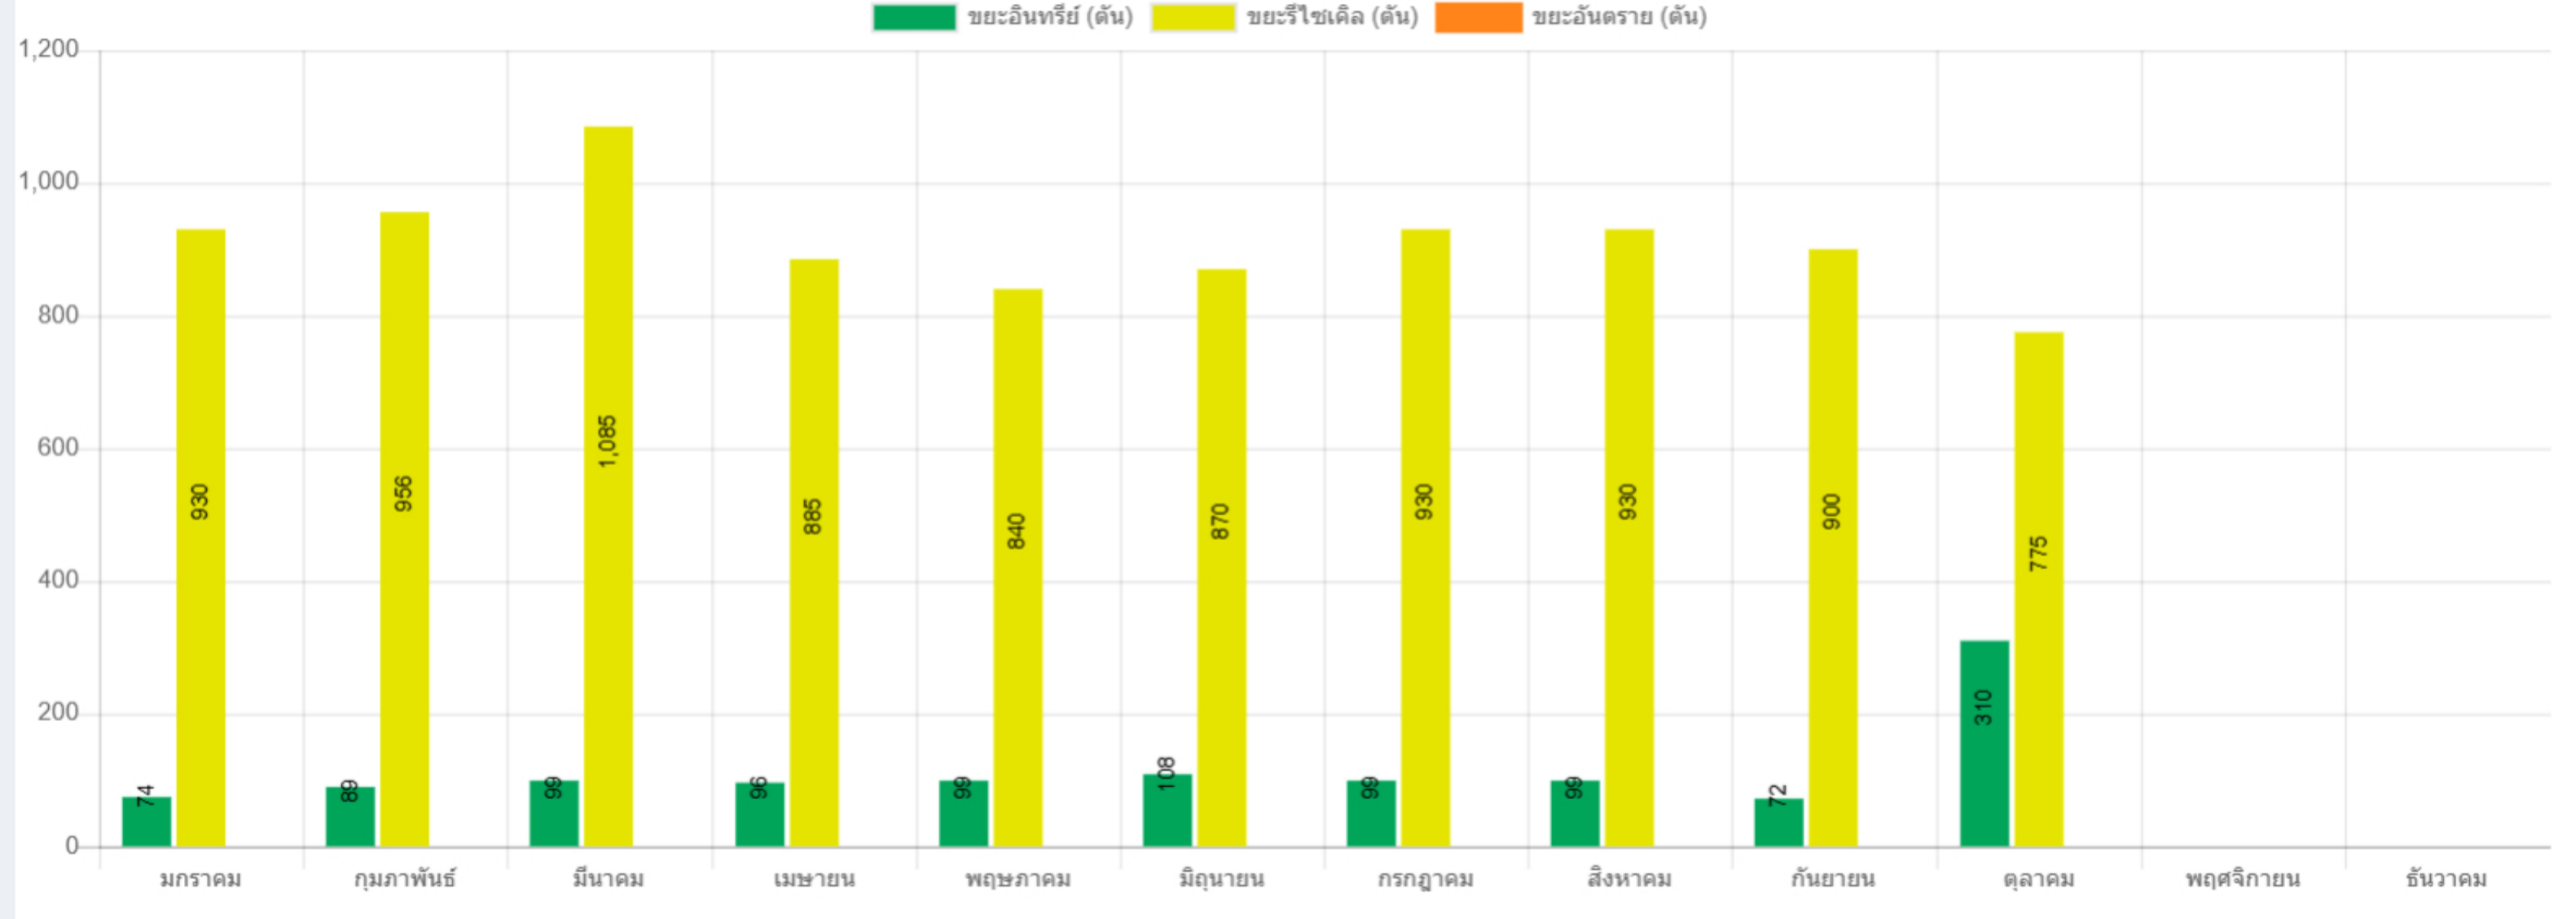

ระบบจัดการขยะ Dashboard

ปริมาณขยะประจำปี 2562

แผนที่แสดงสถานที่กำจัดขยะ

ปริมาณขยะแยกประเภท

ระบบจัดการขยะ Dashboard

ปริมาณขยะประจำปี

เลือกจังหวัด เลือกอำเภอ เลือก อปท.

แผนที่แสดงสถานที่กำจัดขยะ

เลือกจังหวัด เลือกอำเภอ เลือก อปท.

แผนที่แสดงสถานที่กำจัดขยะ

ปริมาณขยะแยกประเภท

ระบบจัดการขยะ Dashboard

ปริมาณขยะประจำปี

เลือกจังหวัด เลือกอำเภอ เลือก อปท.

แผนที่แสดงสถานที่กำจัดขยะ

ปริมาณขยะแยกประเภท

ระบบจัดการขยะ Dashboard

ปริมาณขยะประจำปี

เลือกจังหวัด เลือกอำเภอ เลือก อปท.

แผนที่แสดงสถานที่กำจัดขยะ

ปริมาณขยะแยกประเภท

ระบบจัดการขยะ Dashboard

ปริมาณขยะประจำปี

เลือกจังหวัด เลือกอำเภอ เลือก อปท.

แผนที่แสดงสถานที่กำจัดขยะ

ปริมาณขยะแยกประเภท