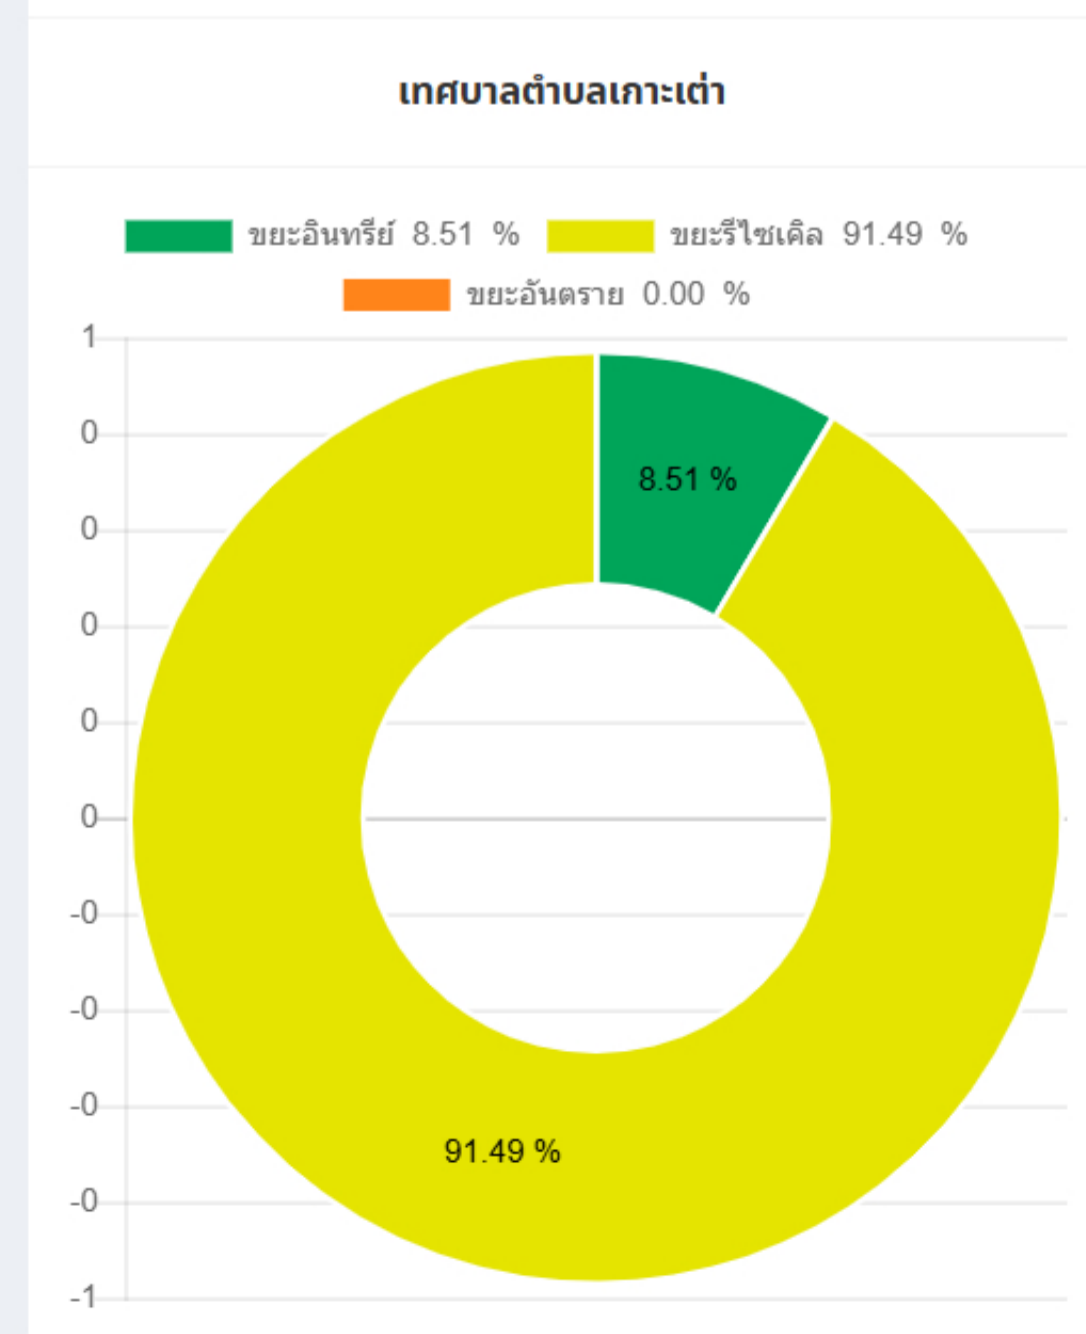

ระบบจัดการขยะ Dashboard

ปริมาณขยะประจำปี 2562

แผนที่แสดงสถานที่กำจัดขยะ

ปริมาณขยะแยกประเภท

ระบบจัดการขยะ Dashboard

ปริมาณขยะประจำปี

เลือกจังหวัด เลือกอำเภอ เลือก อปท.

แผนที่แสดงสถานที่กำจัดขยะ

ปริมาณขยะแยกประเภท

ระบบจัดการขยะ Dashboard

ปริมาณขยะประจำปี

เลือกจังหวัด เลือกอำเภอ เลือก อปท.

แผนที่แสดงสถานที่กำจัดขยะ

ปริมาณขยะแยกประเภท

ระบบจัดการขยะ Dashboard

ปริมาณขยะประจำปี

เลือกจังหวัด เลือกอำเภอ เลือก อปท.

แผนที่แสดงสถานที่กำจัดขยะ

ปริมาณขยะแยกประเภท

ระบบจัดการขยะ Dashboard

ปริมาณขยะประจำปี

เลือกจังหวัด เลือกอำเภอ เลือก อปท.

แผนที่แสดงสถานที่กำจัดขยะ

ปริมาณขยะแยกประเภท

ระบบจัดการขยะ Dashboard

ปริมาณขยะประจำปี

เลือกจังหวัด เลือกอำเภอ เลือก อปท.

แผนที่แสดงสถานที่กำจัดขยะ

ปริมาณขยะแยกประเภท

ระบบจัดการขยะ Dashboard

ปริมาณขยะประจำปี

เลือกจังหวัด เลือกอำเภอ เลือก อปท.