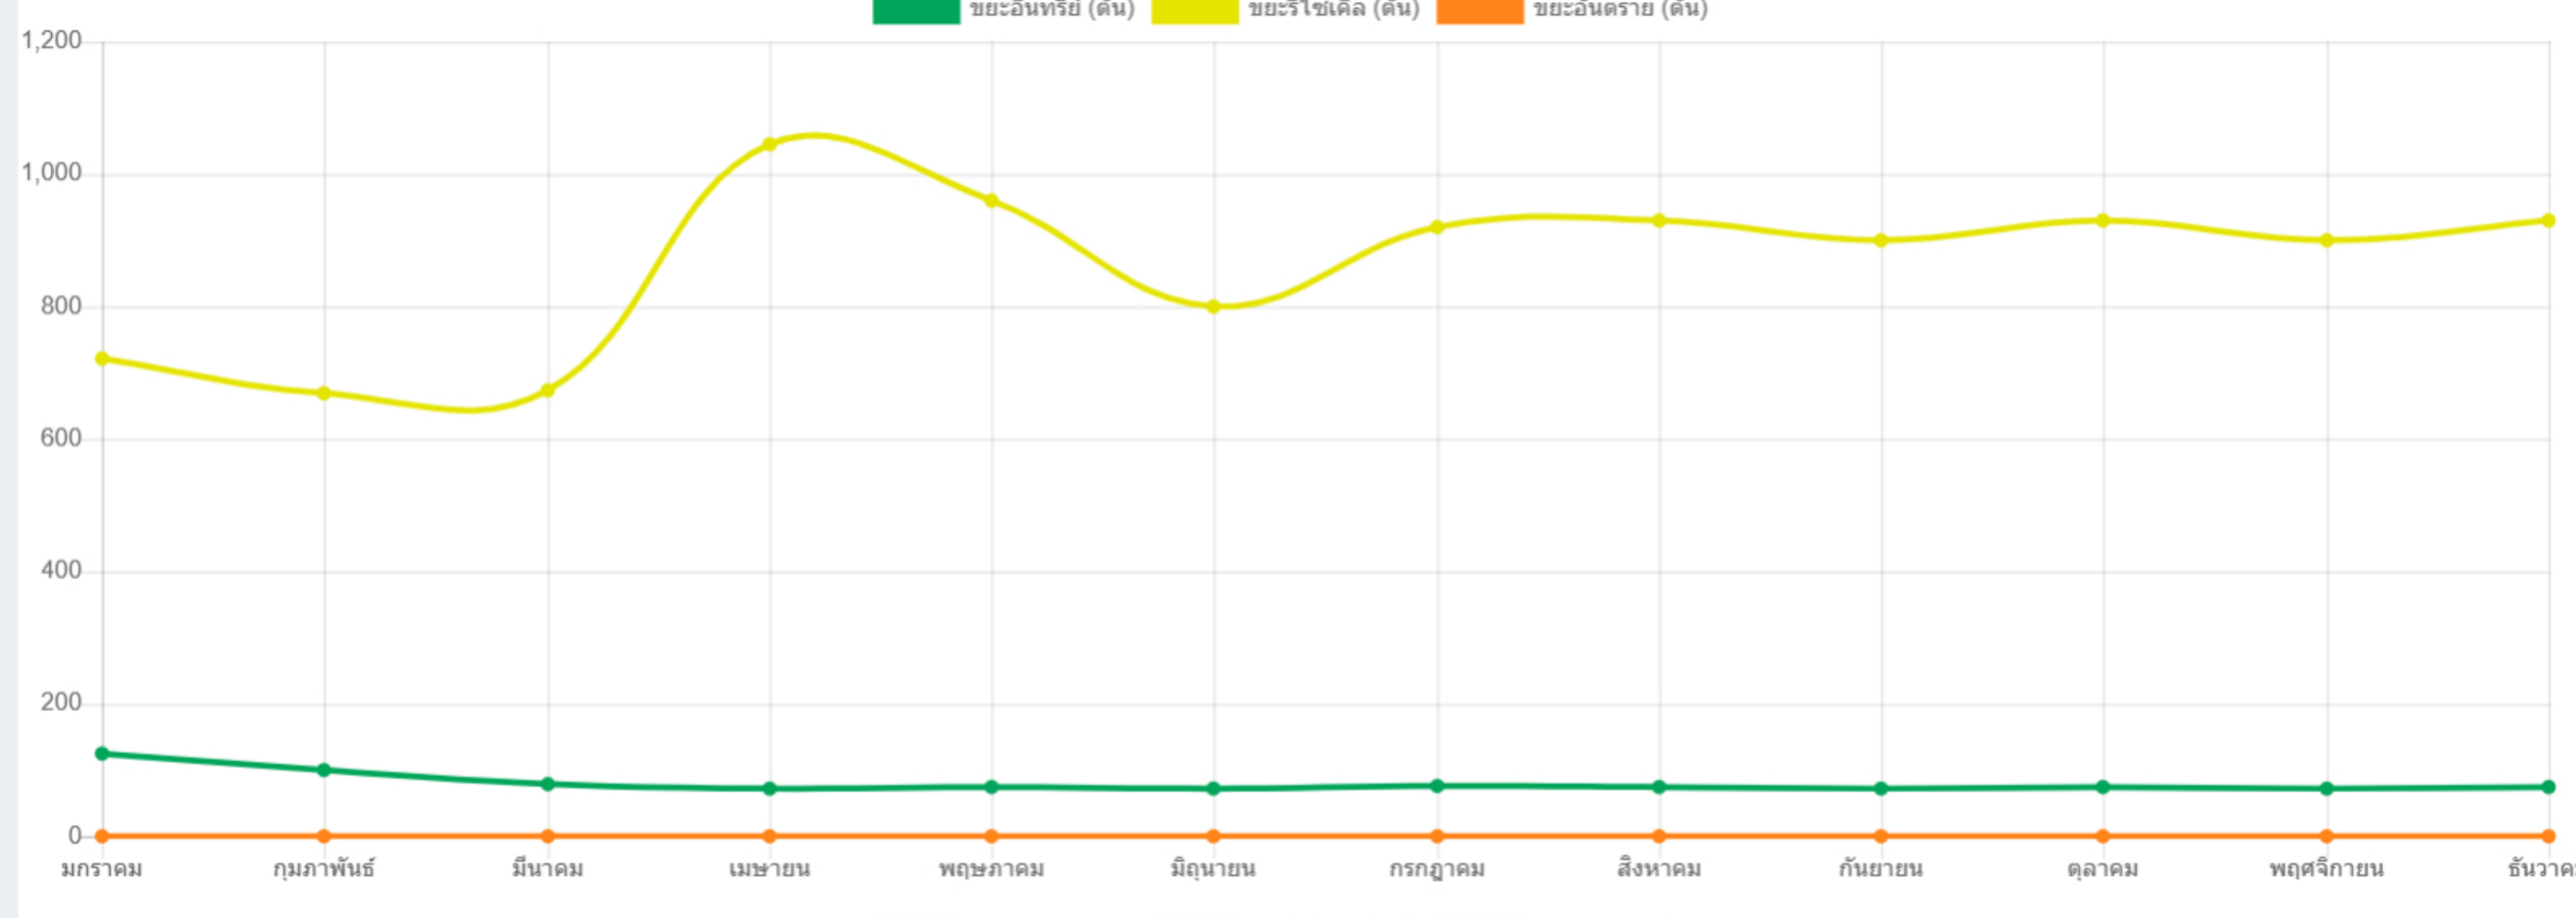

ปริมาณขยะแยกประเภท

ระบบจัดการขยะ Dashboard

ปริมาณขยะประจำปี

เลือกจังหวัด เลือกอำเภอ เลือก อปท.

แผนที่แสดงสถานที่กำจัดขยะ

ปริมาณขยะแยกประเภท

ระบบจัดการขยะ Dashboard

ปริมาณขยะประจำปี

เลือกจังหวัด เลือกอำเภอ เลือก อปท.

แผนที่แสดงสถานที่กำจัดขยะ

ปริมาณขยะแยกประเภท

ระบบจัดการขยะ Dashboard

ปริมาณขยะประจำปี

เลือกจังหวัด เลือกอำเภอ เลือก อปท.

แผนที่แสดงสถานที่กำจัดขยะ

ปริมาณขยะแยกประเภท

ระบบจัดการขยะ Dashboard

ปริมาณขยะประจำปี

เลือกจังหวัด เลือกอำเภอ เลือก อปท.

แผนที่แสดงสถานที่กำจัดขยะ

ปริมาณขยะแยกประเภท

ระบบจัดการขยะ Dashboard

ปริมาณขยะประจำปี

เลือกจังหวัด เลือกอำเภอ เลือก อปท.

แผนที่แสดงสถานที่กำจัดขยะ

ปริมาณขยะแยกประเภท