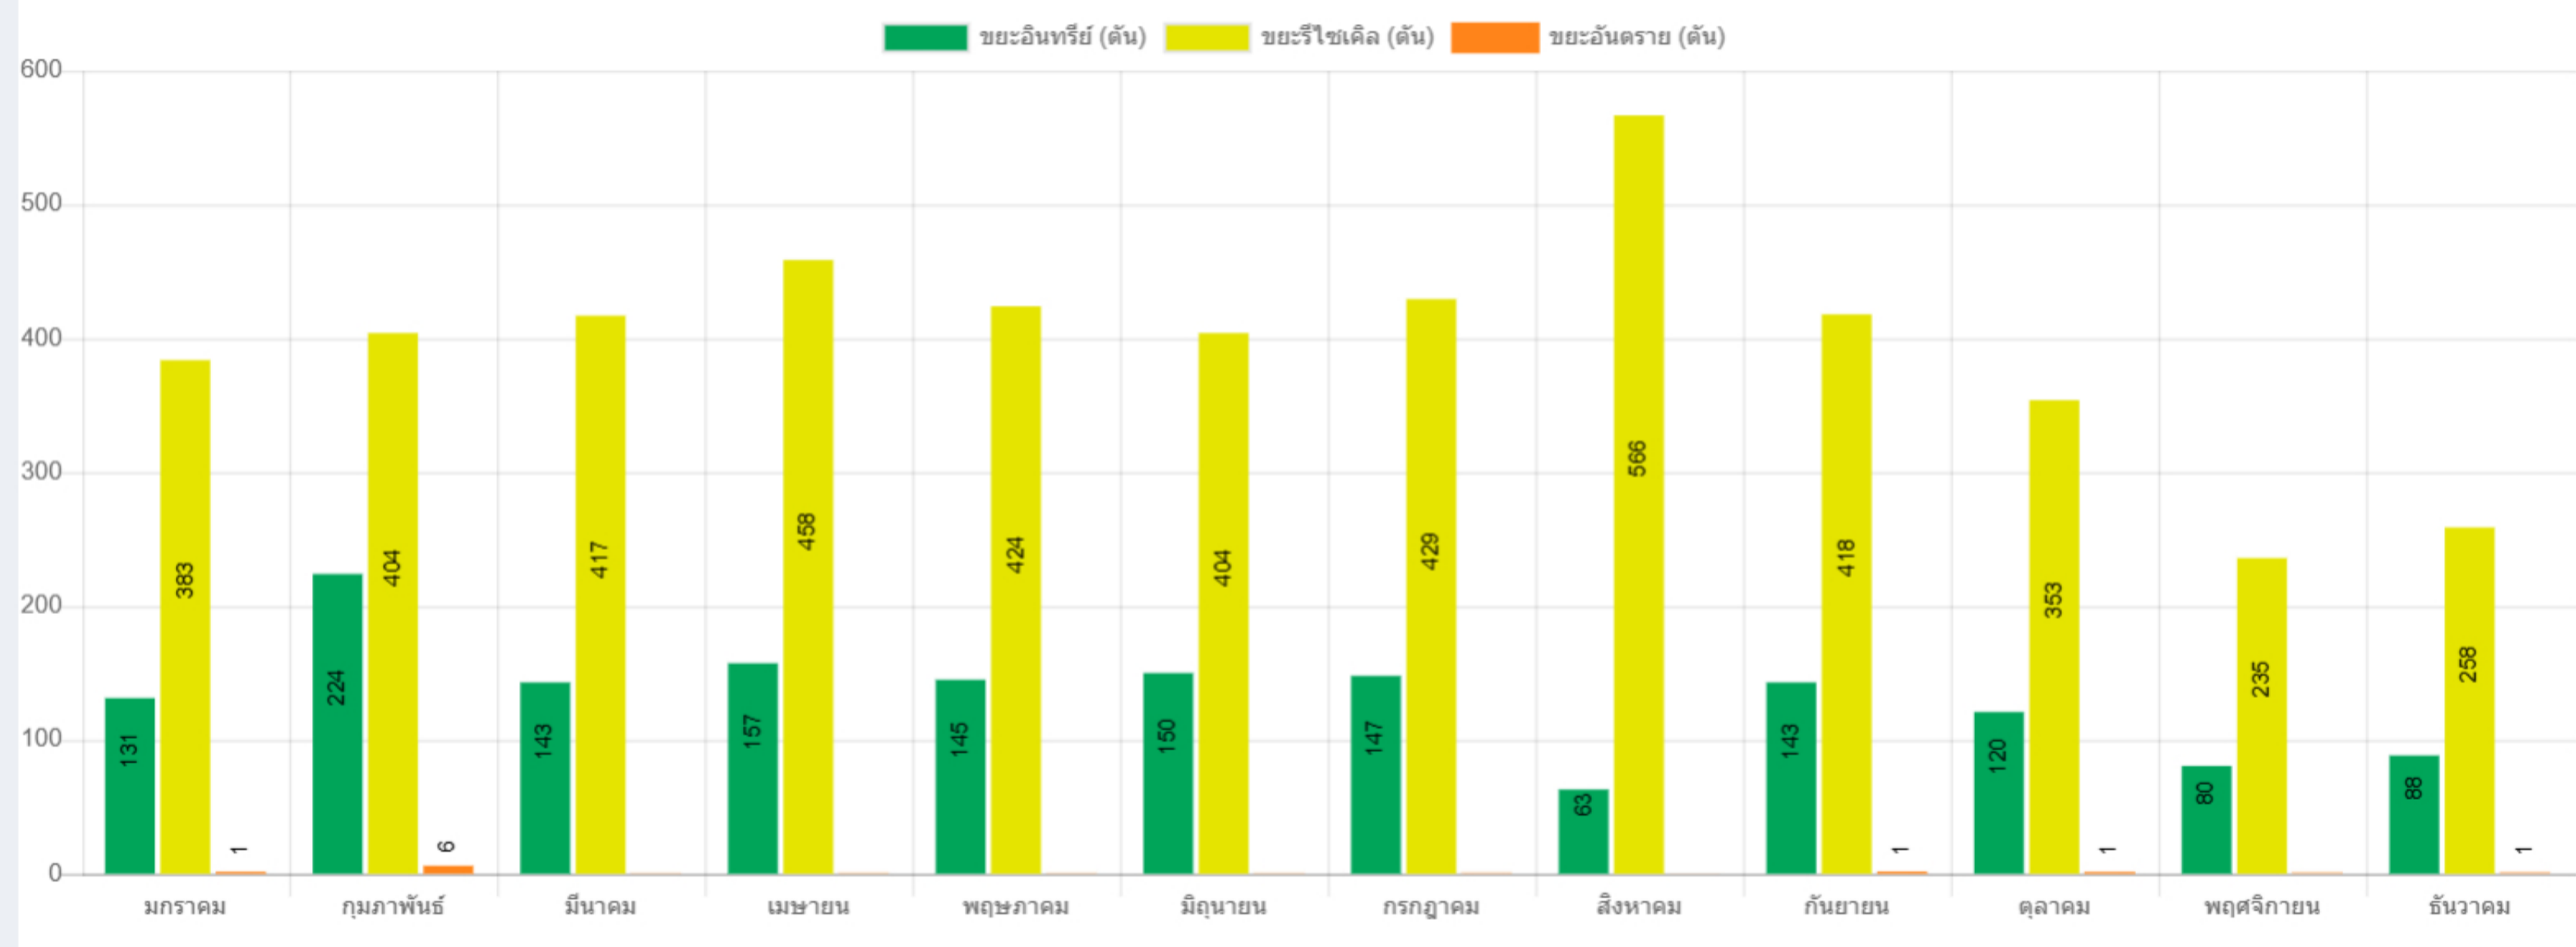

ระบบจัดการขยะ Dashboard

ปริมาณขยะประจำปี 2562

แผนที่แสดงสถานที่กำจัดขยะ

ปริมาณขยะแยกประเภท

ระบบจัดการขยะ Dashboard

ปริมาณขยะประจำปี

เลือกจังหวัด เลือกอำเภอ เลือก อปท.

แผนที่แสดงสถานที่กำจัดขยะ

ปริมาณขยะแยกประเภท

ระบบจัดการขยะ Dashboard

ปริมาณขยะประจำปี

เลือกจังหวัด เลือกอำเภอ เลือก อปท.

แผนที่แสดงสถานที่กำจัดขยะ

ปริมาณขยะแยกประเภท

ระบบจัดการขยะ Dashboard

ปริมาณขยะประจำปี

ระบบจัดการขยะ Dashboard

ปริมาณขยะประจำปี

เลือกจังหวัด เลือกอำเภอ เลือก อปท.

แผนที่แสดงสถานที่กำจัดขยะ

ปริมาณขยะแยกประเภท

ระบบจัดการขยะ Dashboard

ปริมาณขยะประจำปี

เลือกจังหวัด เลือกอำเภอ เลือก อปท.

แผนที่แสดงสถานที่กำจัดขยะ

ปริมาณขยะแยกประเภท