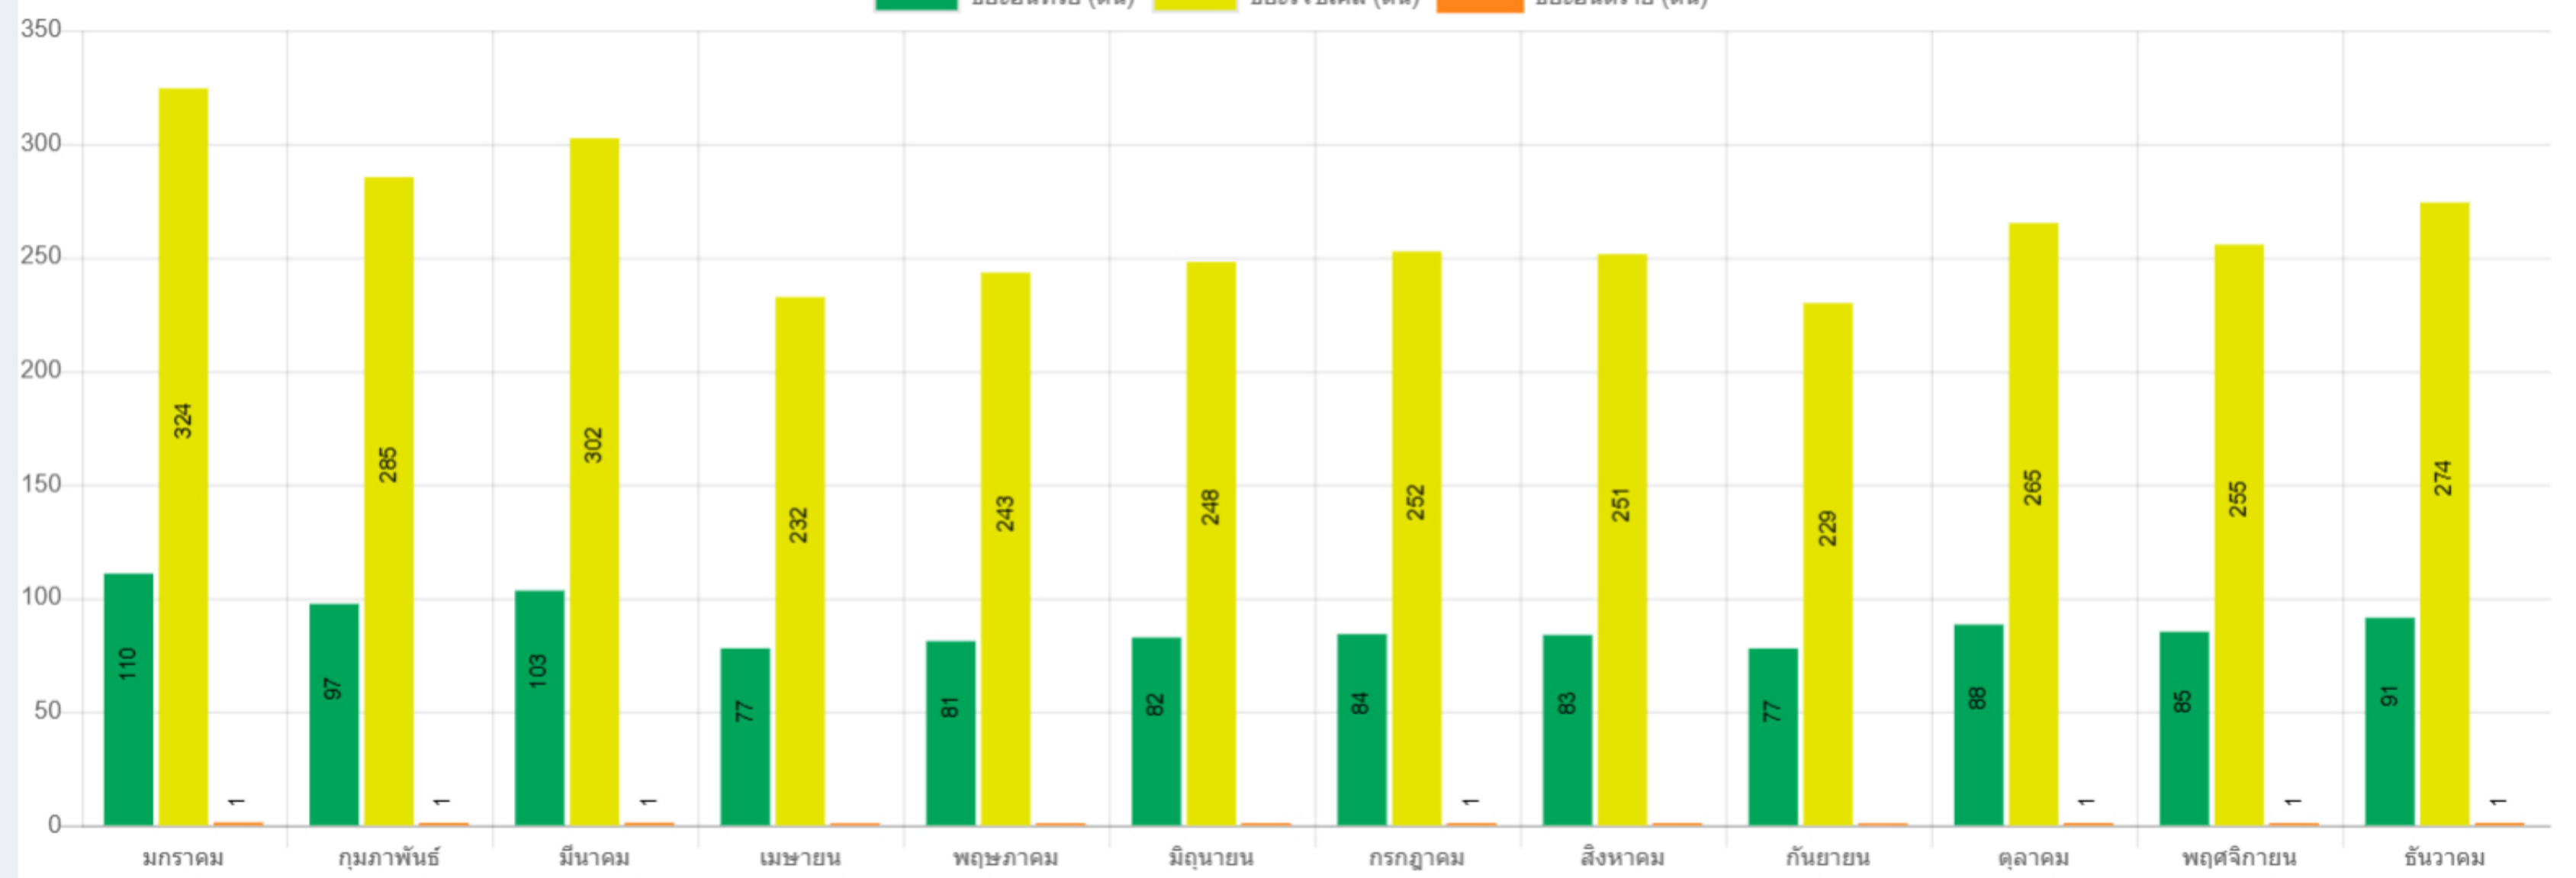

ระบบจัดการขยะ Dashboard

ปริมาณขยะประจำปี 2562

แผนที่แสดงสถานที่กำจัดขยะ

ปริมาณขยะแยกประเภท

ระบบจัดการขยะ Dashboard

ปริมาณขยะประจำปี

เลือกจังหวัด เลือกอำเภอ เลือก อปท.

แผนที่แสดงสถานที่กำจัดขยะ

ปริมาณขยะแยกประเภท

ระบบจัดการขยะ Dashboard

ปริมาณขยะประจำปี

เลือกจังหวัด เลือกอำเภอ เลือก อปท.

แผนที่แสดงสถานที่กำจัดขยะ

ปริมาณขยะแยกประเภท

ระบบจัดการขยะ Dashboard

ปริมาณขยะประจำปี

ระบบจัดการขยะ Dashboard

ปริมาณขยะประจำปี

เลือกจังหวัด เลือกอำเภอ เลือก อปท.

แผนที่แสดงสถานที่กำจัดขยะ

ปริมาณขยะแยกประเภท

ระบบจัดการขยะ Dashboard

ปริมาณขยะประจำปี

เลือกจังหวัด เลือกอำเภอ เลือก อปท.

แผนที่แสดงสถานที่กำจัดขยะ

ปริมาณขยะแยกประเภท