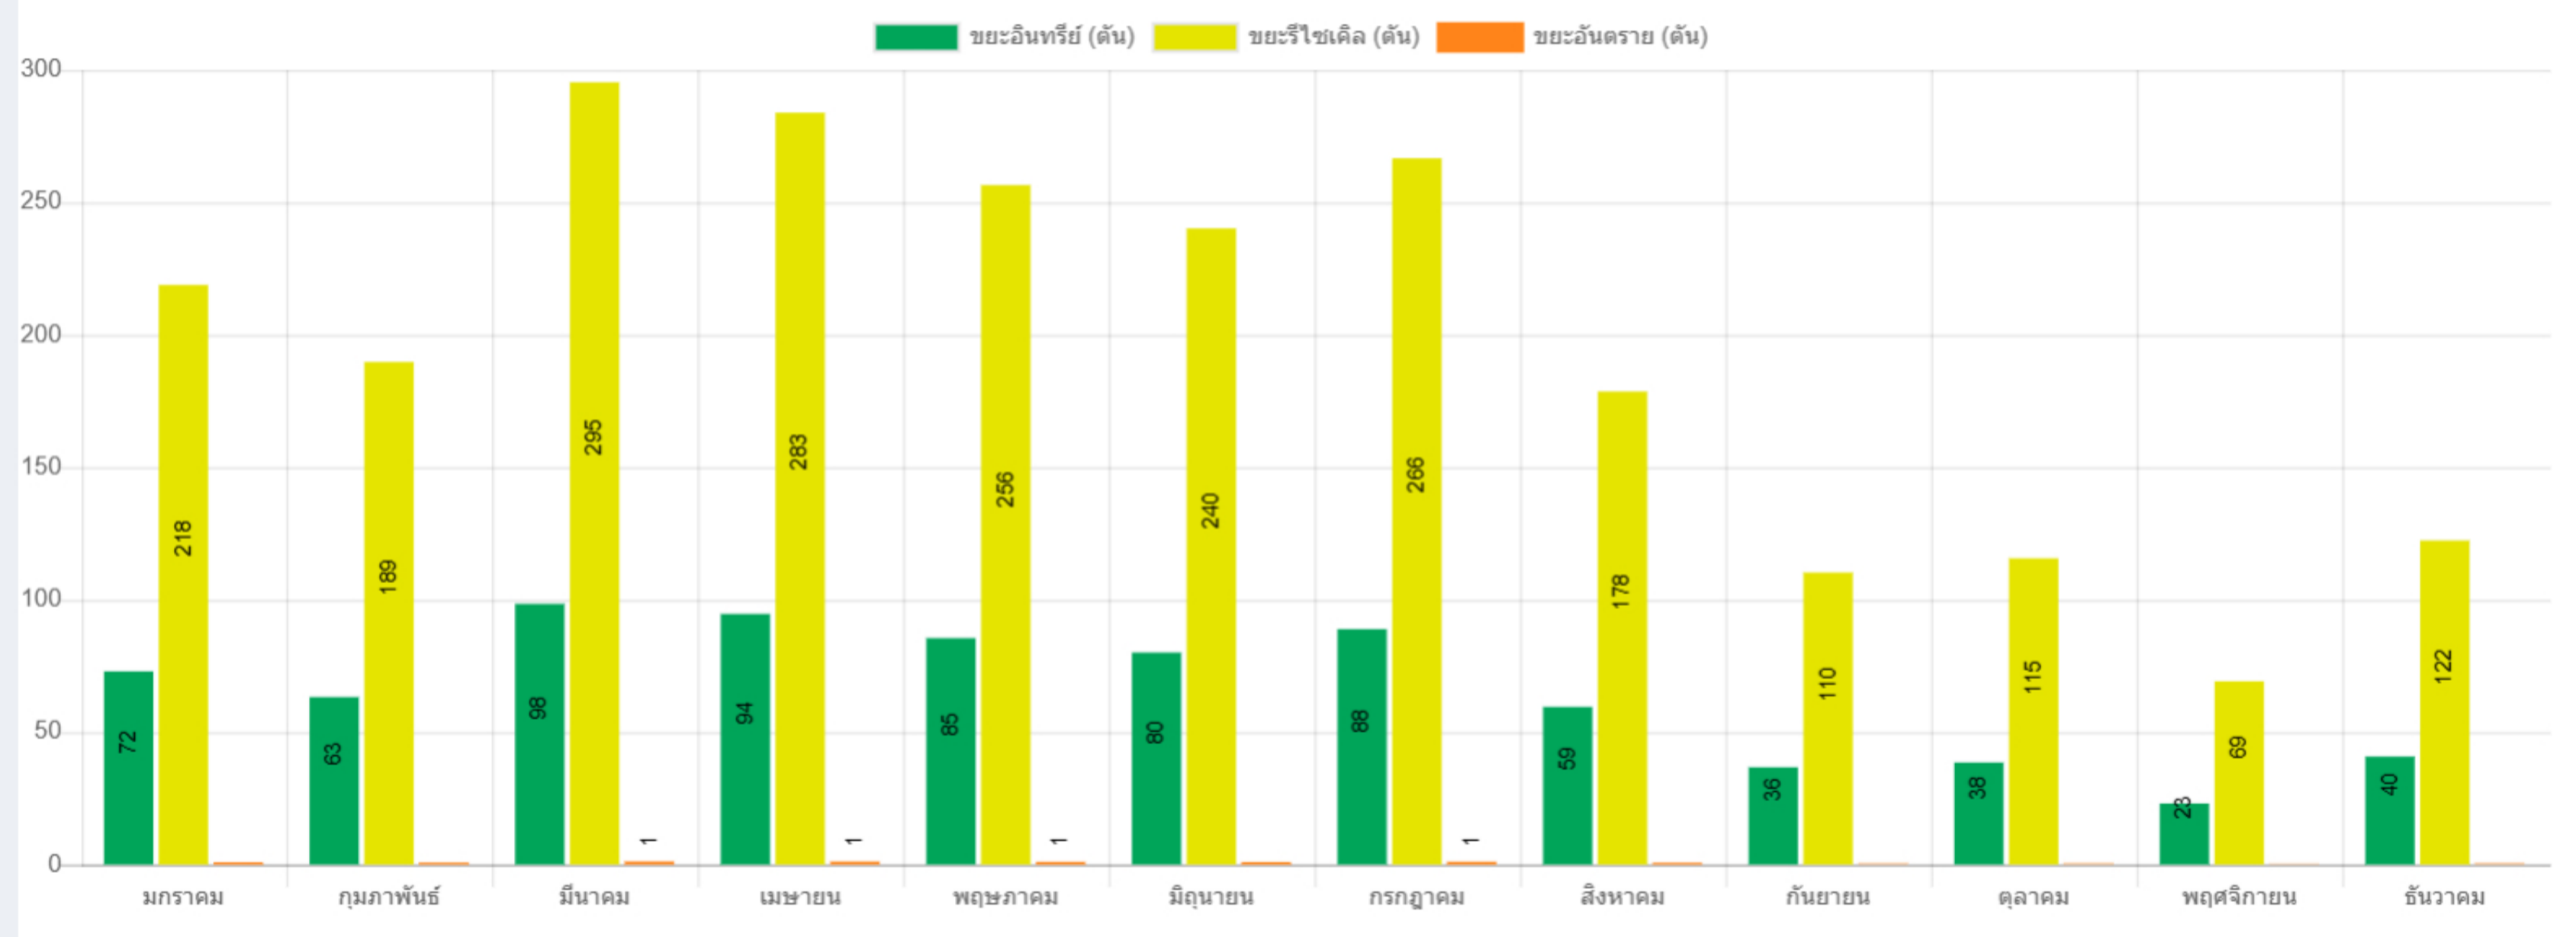

ปริมาณขยะแยกประเภท

ระบบจัดการขยะ Dashboard

ปริมาณขยะประจำปี

เลือกจังหวัด เลือกอำเภอ เลือก อปท.

แผนที่แสดงสถานที่กำจัดขยะ

ปริมาณขยะแยกประเภท

ระบบจัดการขยะ Dashboard

ปริมาณขยะประจำปี

เลือกจังหวัด เลือกอำเภอ เลือก อปท.

แผนที่แสดงสถานที่กำจัดขยะ

ปริมาณขยะแยกประเภท

ระบบจัดการขยะ Dashboard

ปริมาณขยะประจำปี

เลือกจังหวัด เลือกอำเภอ เลือก อปท.

แผนที่แสดงสถานที่กำจัดขยะ

ปริมาณขยะแยกประเภท

ระบบจัดการขยะ Dashboard

ปริมาณขยะประจำปี

เลือกจังหวัด เลือกอำเภอ เลือก อปท.

แผนที่แสดงสถานที่กำจัดขยะ

ปริมาณขยะแยกประเภท

ระบบจัดการขยะ Dashboard

ปริมาณขยะประจำปี

เลือกจังหวัด เลือกอำเภอ เลือก อปท.

แผนที่แสดงสถานที่กำจัดขยะ

ปริมาณขยะแยกประเภท